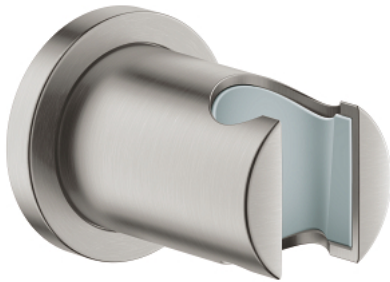

27 074 DC0 RAINSHOWER SUPPORT MURAL POUR DOUCHE À MAIN

DESCRIPTION DU PRODUIT

- Couleur: supersteel
- non orientable
- Avec rosace ronde
- Finition GROHE LongLife