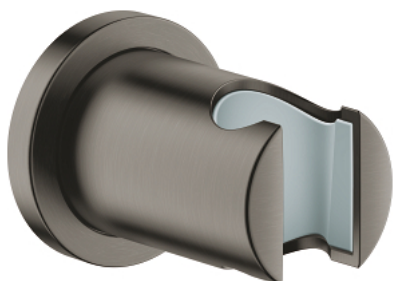

27 074 AL0 RAINSHOWER WANDDOUCHEHOUDER

PRODUCTOMSCHRIJVING

- Kleur: brushed hard graphite
- niet verstelbaar
- met ronde rozet
- GROHE LongLife finish