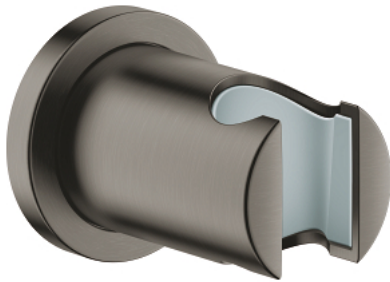

27 074 AL0 RAINSHOWER SUPPORT MURAL POUR DOUCHE À MAIN

DESCRIPTION DU PRODUIT

- Couleur: brushed hard graphite
- non orientable
- Avec rosace ronde
- Finition GROHE LongLife