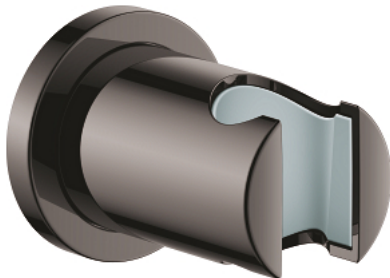

## 27 074 A00 RAINSHOWER SUPPORT MURAL POUR DOUCHE À MAIN

### DESCRIPTION DU PRODUIT

- Couleur: hard graphite
- non orientable
- Avec rosace ronde
- Finition GROHE LongLife