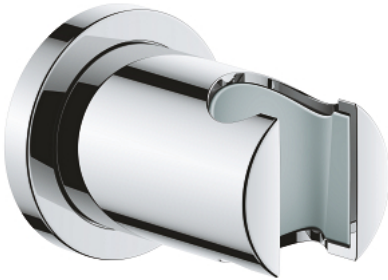

27 074 000 RAINSHOWER WANDDOUCHEHOUDER

PRODUCTOMSCHRIJVING

- Kleur: chroom
- niet verstelbaar
- met ronde rozet
- GROHE LongLife finish