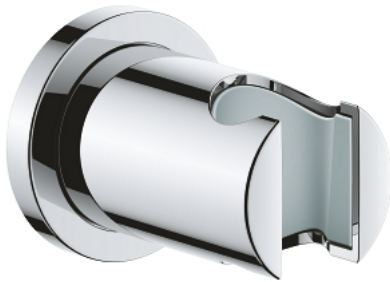

## 27 074 000 RAINSHOWER SUPPORT MURAL POUR DOUCHE À MAIN

### DESCRIPTION DU PRODUIT

- Couleur: chromé
- non orientable
- Avec rosace ronde
- finition GROHE LongLife