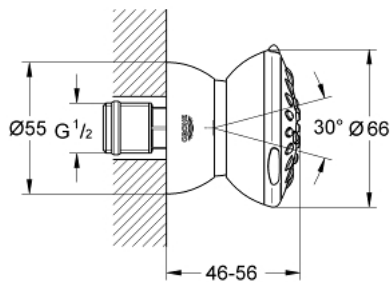

### PRODUCTOMSCHRIJVING

- Kleur: chroom
- Normal, Massage
- kogelgewricht
- GROHE DreamSpray: optimaal straalpatroon
- GROHE LongLife finish
- GROHE SpeedClean antikalksysteem
- Inner WaterGuide - binnenisolatie voor oppervlaktebescherming
- functioneert al bij een minimale doorstroming van 4 l/min.