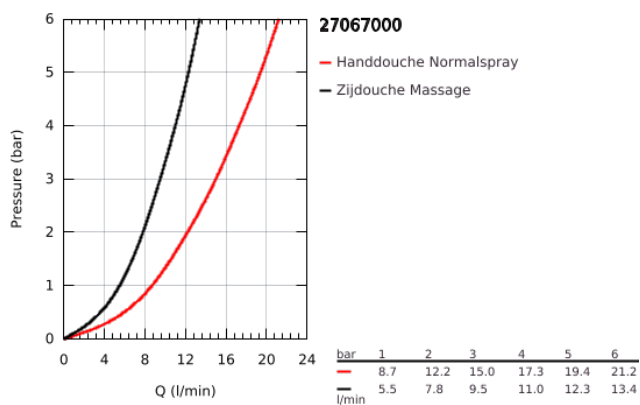

### PRODUCTOMSCHRIJVING

- Kleur: chroom
- Normal, Massage
- kogelgewricht
- GROHE DreamSpray: optimaal straalpatroon
- GROHE LongLife finish
- GROHE SpeedClean antikalksysteem
- Inner WaterGuide - binnenisolatie voor oppervlaktebescherming
- functioneert al bij een minimale doorstroming van 4 l/min.