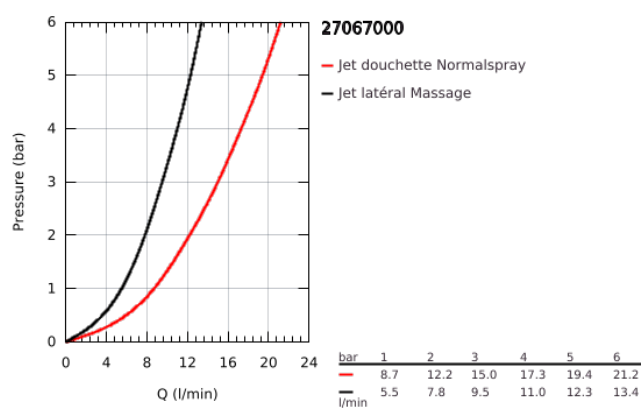

27 067 000 RELEXA 65 DOUCHE LATÉRALE 2 JETS

DESCRIPTION DU PRODUIT

- Couleur: chromé
- Normal, Massage
- tête rotative
- GROHE DreamSpray : répartition uniforme du flux entre tous les diffuseurs
- finition GROHE LongLife
- GROHE SpeedClean : le calcaire disparaît en un tour de main
- Inner WaterGuide - isolation intérieure pour la protection de la surface
- débit minimum 4 l/min.