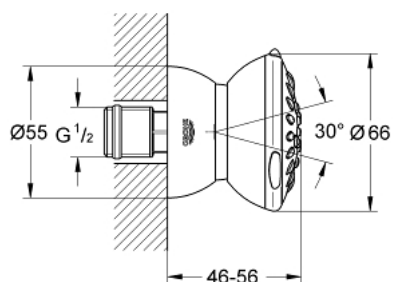

27 067 000 RELEXA 65 DOUCHE LATÉRALE 2 JETS

DESCRIPTION DU PRODUIT

- Couleur: chromé
- Normal, Massage
- tête rotative
- GROHE DreamSpray : répartition uniforme du flux entre tous les diffuseurs
- finition GROHE LongLife
- GROHE SpeedClean : le calcaire disparaît en un tour de main
- Inner WaterGuide - isolation intérieure pour la protection de la surface
- débit minimum 4 l/min.

1: Joint 1/2" (Numéro de commande 0323300M)