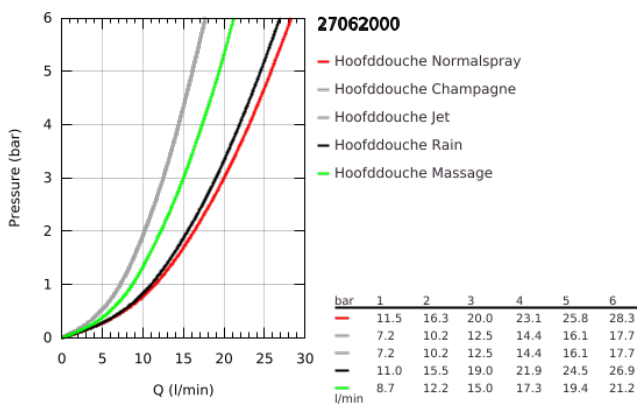

27 062 000 RELEXA 100 FIVE HOOFDDOUCHE 5 STRAALSOORTEN

PRODUCTOMSCHRIJVING

- Kleur: chroom
- Straalsoorten: Normaal, Jet, Rain, Massage, Champagne
- maximale doorstroming (bij 3 bar): 20 l/min
- kogelgewricht
- instelbare sproeihoek
- draadverbinding met voorgemonteerde dichting
- GROHE DreamSpray: optimaal straalpatroon
- GROHE LongLife finish
- GROHE SpeedClean antikalksysteem
- Inner WaterGuide - binnenisolatie voor oppervlaktebescherming
- functioneert al bij een minimale doorstroming van 7,5 l gemengd water per minuut

27 062 000 **RELEXA 100 FIVE HOOFDDOUCHE 5 STRAALSOORTEN**

RESERVEONDERDELEN , december 2005 – nu

1: Rozet (Bestelnummer 45664000)

2: Draadstuk M6x6 (Bestelnummer 45665000)

3: Zeef (Bestelnummer 0492200M)