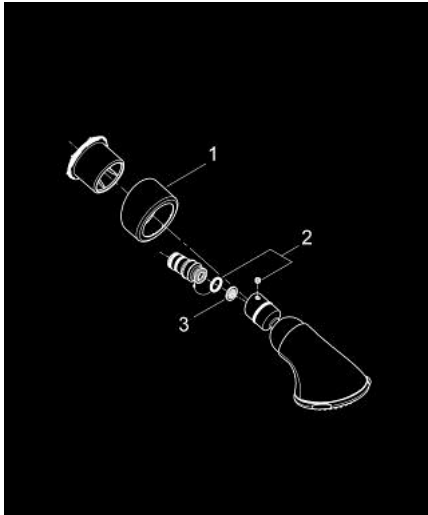

27 062 000 RELEXA 100 FIVE HOOFDDOUCHE 5 STRAALSOORTEN

PRODUCTOMSCHRIJVING

- Kleur: chroom
- Straalsoorten: Normaal, Jet, Rain, Massage, Champagne
- maximale doorstroming (bij 3 bar): 20 l/min
- kogelgewricht
- instelbare sproeihoek
- draadverbinding met voorgemonteerde dichting
- GROHE DreamSpray: optimaal straalpatroon
- GROHE LongLife finish
- GROHE SpeedClean antikalksysteem
- Inner WaterGuide - binnenisolatie voor oppervlaktebescherming
- functioneert al bij een minimale doorstroming van 7,5 l gemengd water per minuut

27 062 000 **RELEXA 100 FIVE HOOFDDOUCHE 5 STRAALSOORTEN**

RESERVEONDERDELEN , december 2005 – nu

1: Rozet (Bestelnummer 45664000)

2: Draadstuk M6x6 (Bestelnummer 45665000)

3: Zeef (Bestelnummer 0492200M)