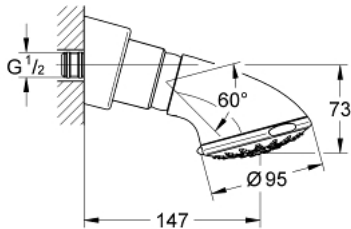

27 062 000 RELEXA 100 FIVE HOOFDDOUCHE 5 STRAALSOORTEN

PRODUCTOMSCHRIJVING

- Kleur: chroom
- Straalsoorten: Normaal, Jet, Rain, Massage, Champagne
- maximale doorstroming (bij 3 bar): 20 l/min
- kogelgewricht
- instelbare sproeihoek
- draadverbinding met voorgemonteerde dichting
- GROHE DreamSpray: optimaal straalpatroon
- GROHE LongLife finish
- GROHE SpeedClean antikalksysteem
- Inner WaterGuide - binnenisolatie voor oppervlaktebescherming
- functioneert al bij een minimale doorstroming van 7,5 l gemengd water per minuut

27 062 000 **RELEXA 100 FIVE HOOFDDOUCHE 5 STRAALSOORTEN**

RESERVEONDERDELEN , december 2005 – nu

1: Rozet (Bestelnummer 45664000)

2: Draadstuk M6x6 (Bestelnummer 45665000)

3: Zeef (Bestelnummer 0492200M)