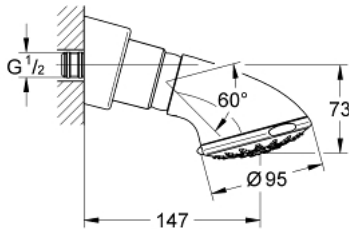

27 062 000 RELEXA 100 FIVE DOUCHE DE TÊTE 5 JETS

DESCRIPTION DU PRODUIT

- Couleur: chromé
- Types de jet : Normal, concentré, shampoing, massant, pluie
- débit maximal (à 3 bar): 20 l/min
- tête rotative
- angle d'inclinaison fonction du montage
- raccord fileté avec joint d'étanchéité prémonté
- GROHE DreamSpray : répartition uniforme du flux entre tous les diffuseurs
- finition GROHE LongLife
- GROHE SpeedClean : le calcaire disparaît en un tour de main
- Inner WaterGuide - isolation intérieure pour la protection de la surface
- Débit minimum nécessaire 7,5 l/min.

27 062 000 RELEXA 100 FIVE DOUCHE DE TÊTE 5 JETS

PIÈCES DE RECHANGE, décembre 2005 – maintenant

1: Rosace (Numéro de commande 45664000)

2: Vis pointeau M6x6 (Numéro de commande 45665000)

3: Filtre (Numéro de commande 0492200M)