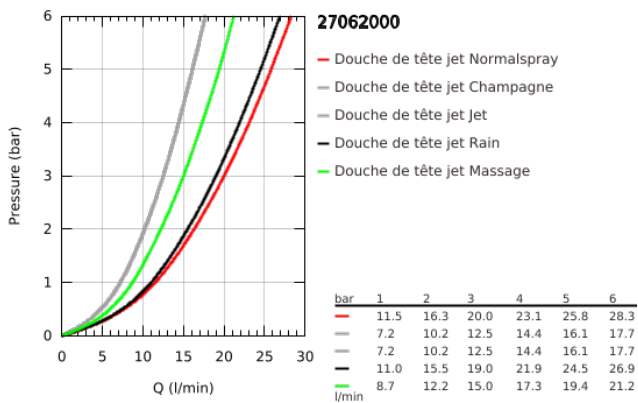

27 062 000 RELEXA 100 FIVE DOUCHE DE TÊTE 5 JETS

DESCRIPTION DU PRODUIT

- Couleur: chromé
- Types de jet : Normal, concentré, shampoing, massant, pluie
- débit maximal (à 3 bar): 20 l/min
- tête rotative
- angle d'inclinaison fonction du montage
- raccord fileté avec joint d'étanchéité prémonté
- GROHE DreamSpray : répartition uniforme du flux entre tous les diffuseurs
- finition GROHE LongLife
- GROHE SpeedClean : le calcaire disparaît en un tour de main
- Inner WaterGuide - isolation intérieure pour la protection de la surface
- Débit minimum nécessaire 7,5 l/min.

27 062 000 RELEXA 100 FIVE DOUCHE DE TÊTE 5 JETS

PIÈCES DE RECHANGE, décembre 2005 – maintenant

1: Rosace (Numéro de commande 45664000)

2: Vis pointeau M6x6 (Numéro de commande 45665000)

3: Filtre (Numéro de commande 0492200M)