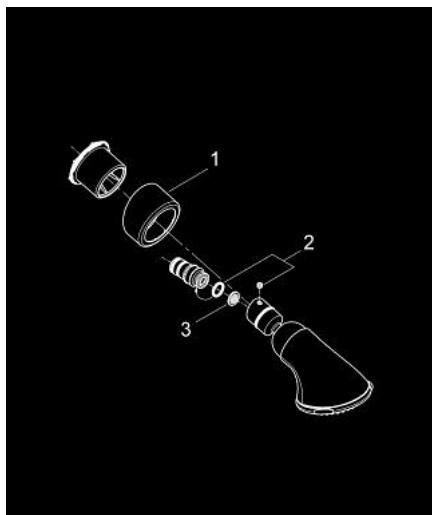

27 062 000 RELEXA 100 FIVE DOUCHE DE TÊTE 5 JETS

DESCRIPTION DU PRODUIT

- Couleur: chromé
- Types de jet : Normal, concentré, shampoing, massant, pluie
- débit maximal (à 3 bar): 20 l/min
- tête rotative
- angle d'inclinaison fonction du montage
- raccord fileté avec joint d'étanchéité prémonté
- GROHE DreamSpray : répartition uniforme du flux entre tous les diffuseurs
- finition GROHE LongLife
- GROHE SpeedClean : le calcaire disparaît en un tour de main
- Inner WaterGuide - isolation intérieure pour la protection de la surface
- Débit minimum nécessaire 7,5 l/min.

27 062 000 RELEXA 100 FIVE DOUCHE DE TÊTE 5 JETS

PIÈCES DE RECHANGE, décembre 2005 – maintenant

1: Rosace (Numéro de commande 45664000)

2: Vis pointeau M6x6 (Numéro de commande 45665000)

3: Filtre (Numéro de commande 0492200M)