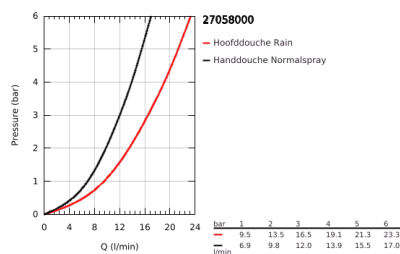

27 058 000 RAINSHOWER SYSTEM 210 DOUCHESYSTEEM MET OMSTELLER

PRODUCTOMSCHRIJVING

- Kleur: chroom
- bestaande uit:
 - - horizontaal draaibare douchearm 450 mm
 - omstelling mogelijk van hoofd- naar handdouche
 - Rainshower Cosmopolitan 210 metalen hoofddouche
 - Max doorstroom 16.5 l/min bij 3 bar
 - met kogelgewricht
 - draaihoek $\pm 15^\circ$
 - metalen handdouche Stick
 - maximale doorstroming (bij 3 bar): 12 l/min
 - in hoogte verstelbaar via glij-element
 - - metalen doucheslang 1750 mm
 - doucheslang 1/2" voor aansluiting op kraan of wandaansluitbocht
 - maximum flow rate system (at 3 bar): 16.5 l/min
 - GROHE DreamSpray: optimaal straalpatroon
 - GROHE LongLife finish
 - GROHE SpeedClean antikalksysteem
 - Inner WaterGuide - binnenisolatie voor oppervlaktebescherming
 - geschikt voor combiketels met minimale capaciteit 18kW/h
 - functioneert al bij een minimale doorstroming van 5 l/min.