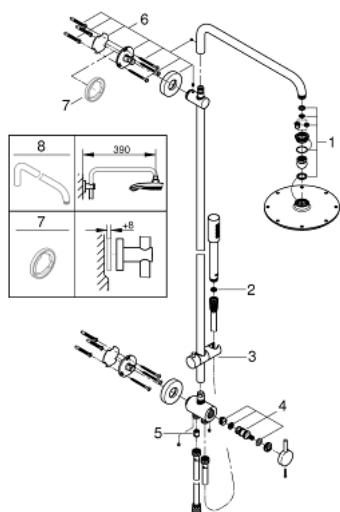

27 058 000 RAINSHOWER SYSTEM 210 DOUCHESYSTEEM MET OMSTELLER

PRODUCTOMSCHRIJVING

- Kleur: chroom
- bestaande uit:
 - - horizontaal draaibare douchearm 450 mm
 - omstelling mogelijk van hoofd- naar handdouche
 - Rainshower Cosmopolitan 210 metalen hoofddouche
 - Max doorstroom 16.5 l/min bij 3 bar
 - met kogelgewricht
 - draaihoek $\pm 15^\circ$
 - metalen handdouche Stick
 - maximale doorstroming (bij 3 bar): 12 l/min
 - in hoogte verstelbaar via glij-element
 - - metalen doucheslang 1750 mm
 - doucheslang 1/2" voor aansluiting op kraan of wandaansluitbocht
 - maximum flow rate system (at 3 bar): 16.5 l/min
 - GROHE DreamSpray: optimaal straalpatroon
 - GROHE LongLife finish
 - GROHE SpeedClean antikalksysteem
 - Inner WaterGuide - binnenisolatie voor oppervlaktebescherming
 - geschikt voor combiketels met minimale capaciteit 18kW/h
 - functioneert al bij een minimale doorstroming van 5 l/min.

27 058 000 RAINSHOWER SYSTEM 210 DOUCHESYSTEEM MET OMSTELLER

RESERVEONDERDELEN , januari 2019 – nu

- 1: Dichtingsset (Bestelnummer 45933000)
- 2: Zeef (Bestelnummer 0700200M)
- 3: Glijstuk (Bestelnummer 12140000)
- 4: Omstelling bad/douche (Bestelnummer 45915000)
- 5: Terugslagklep (Bestelnummer 08565000)
- 6: Glijstanghouder (Bestelnummer 48279000)
- 7: Opvulplaatje (Bestelnummer 27180000)*
- 8: Douche-arm voor douchesystemen (Bestelnummer 14047000)*