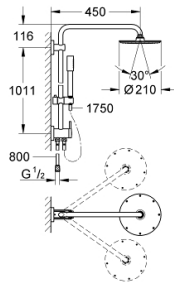

27 058 000 RAINSHOWER SYSTEM 210 DOUCHESYSTEEM MET OMSTELLER

PRODUCTOMSCHRIJVING

- Kleur: chroom
- bestaande uit:
 - - horizontaal draaibare douchearm 450 mm
 - omstelling mogelijk van hoofd- naar handdouche
 - Rainshower Cosmopolitan 210 metalen hoofddouche
 - Max doorstroom 16.5 l/min bij 3 bar
 - met kogelgewricht
 - draaihoek $\pm 15^\circ$
 - metalen handdouche Stick
 - maximale doorstroming (bij 3 bar): 12 l/min
 - in hoogte verstelbaar via glij-element
 - - metalen doucheslang 1750 mm
 - doucheslang 1/2" voor aansluiting op kraan of wandaansluitbocht
 - maximum flow rate system (at 3 bar): 16.5 l/min
 - GROHE DreamSpray: optimaal straalpatroon
 - GROHE LongLife finish
 - GROHE SpeedClean antikalksysteem
 - Inner WaterGuide - binnenisolatie voor oppervlaktebescherming
 - geschikt voor combiketels met minimale capaciteit 18kW/h
 - functioneert al bij een minimale doorstroming van 5 l/min.

27 058 000 RAINSHOWER SYSTEM 210 DOUCHESYSTEEM MET OMSTELLER

RESERVEONDERDELEN , januari 2019 – nu

- 1: Dichtingsset (Bestelnummer 45933000)
- 2: Zeef (Bestelnummer 0700200M)
- 3: Glijstuk (Bestelnummer 12140000)
- 4: Omstelling bad/douche (Bestelnummer 45915000)
- 5: Terugslagklep (Bestelnummer 08565000)
- 6: Glijstanghouder (Bestelnummer 48279000)
- 7: Opvulplaatje (Bestelnummer 27180000)*
- 8: Douche-arm voor douchesystemen (Bestelnummer 14047000)*