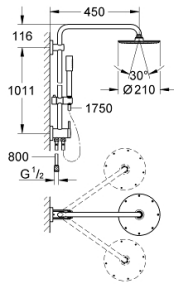

### DESCRIPTION DU PRODUIT

- Couleur: chromé
- constitué de :
  - - bras de douche de 450 mm orientable
  - inverseur pour passer de douche de tête à douche à main
  - Douche de tête Rainshower Cosmopolitan 210 en métal
  - Débit maximum : 16,5 l/min à 3 bars
  - avec rotule
  - angle de rotation  $\pm 15^\circ$
  - douche à main Stick en métal
  - débit maximal (à 3 bar): 12 l/min
- curseur réglable en hauteur
- flexible métal 1750 mm
- flexible de raccordement au robinet/coude mural 1/2"
- Débit maximum de la colonne (à 3 bars) : 16,5 l/min
- GROHE DreamSpray : répartition uniforme du flux entre tous les diffuseurs
- finition GROHE LongLife
- GROHE SpeedClean : le calcaire disparaît en un tour de main
- Inner WaterGuide - isolation intérieure pour la protection de la surface
- convient pour chauffe-eau instantané à partir de 18 kW/h
- débit minimum nécessaire 5l/min

### PIÈCES DE RECHANGE, janvier 2019 – maintenant

1: jeu de pièces de rechange (Numéro de commande 45933000)

2: Filtre (Numéro de commande 0700200M)

3: Curseur (Numéro de commande 12140000)

4: kit d'inversion (Numéro de commande 45915000)