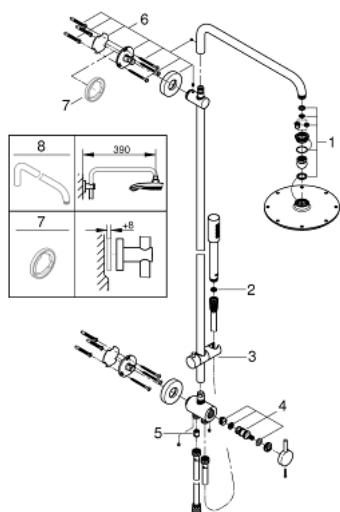

### DESCRIPTION DU PRODUIT

- Couleur: chromé
- constitué de :
  - - bras de douche de 450 mm orientable
  - inverseur pour passer de douche de tête à douche à main
  - Douche de tête Rainshower Cosmopolitan 210 en métal
  - Débit maximum : 16,5 l/min à 3 bars
  - avec rotule
  - angle de rotation  $\pm 15^\circ$
  - douche à main Stick en métal
  - débit maximal (à 3 bar): 12 l/min
- curseur réglable en hauteur
- flexible métal 1750 mm
- flexible de raccordement au robinet/coude mural 1/2"
- Débit maximum de la colonne (à 3 bars) : 16,5 l/min
- GROHE DreamSpray : répartition uniforme du flux entre tous les diffuseurs
- finition GROHE LongLife
- GROHE SpeedClean : le calcaire disparaît en un tour de main
- Inner WaterGuide - isolation intérieure pour la protection de la surface
- convient pour chauffe-eau instantané à partir de 18 kW/h
- débit minimum nécessaire 5l/min

### PIÈCES DE RECHANGE, janvier 2019 – maintenant

1: jeu de pièces de rechange (Numéro de commande 45933000)

2: Filtre (Numéro de commande 0700200M)

3: Curseur (Numéro de commande 12140000)

4: kit d'inversion (Numéro de commande 45915000)

5: Clapet anti-retour (Numéro de commande 08565000)

6: Fixation murale (Numéro de commande 48279000)

7: Cale d'épaisseur (Numéro de commande 27180000)\*

8: Bras de douche pour système de douche (Numéro de commande 14047000