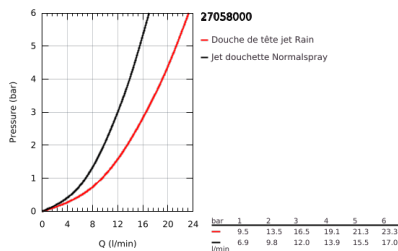

## 27 058 000 RAINSHOWER SYSTEM 210 SYSTÈME DE DOUCHE AVEC INVERSEUR

### DESCRIPTION DU PRODUIT

- Couleur: chromé
- constitué de :
  - - bras de douche de 450 mm orientable
  - inverseur pour passer de douche de tête à douche à main
  - Douche de tête Rainshower Cosmopolitan 210 en métal
  - Débit maximum : 16,5 l/min à 3 bars
  - avec rotule
  - angle de rotation  $\pm 15^\circ$
  - douche à main Stick en métal
  - débit maximal (à 3 bar): 12 l/min
- curseur réglable en hauteur
- flexible métal 1750 mm
- flexible de raccordement au robinet/coude mural 1/2"
- Débit maximum de la colonne (à 3 bars) : 16,5 l/min
- GROHE DreamSpray : répartition uniforme du flux entre tous les diffuseurs
- finition GROHE LongLife
- GROHE SpeedClean : le calcaire disparaît en un tour de main
- Inner WaterGuide - isolation intérieure pour la protection de la surface
- convient pour chauffe-eau instantané à partir de 18 kW/h
- débit minimum nécessaire 5l/min