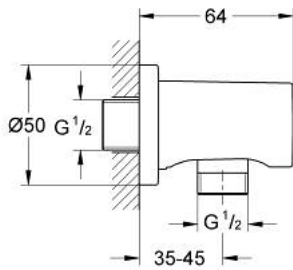

27 057 GN0 RAINSHOWER WANDAANSLUITBOCHT 1/2"

PRODUCTOMSCHRIJVING

- Kleur: brushed cool sunrise
- buitendraad 1/2"
- met ronde rozet
- terugstroombeveiliging
- GROHE LongLife finish

27 057 GN0 RAINSHOWER WANDAANSLUITBOCHT 1/2"

RESERVEONDERDELEN , november 2016 – nu

1: Terugslagklep (Bestelnummer 08565000)