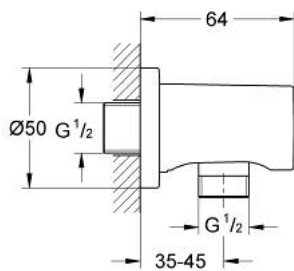

27 057 GN0 RAINSHOWER COUDE À ENCASTRER 1/2"

DESCRIPTION DU PRODUIT

- Couleur: brushed cool sunrise
- filetage de raccordement mâle 1/2"
- Avec rosace ronde
- protection anti-retour
- Finition GROHE LongLife

27 057 GN0 RAINSHOWER COUDE À ENCASTRER 1/2"

PIÈCES DE RECHANGE, novembre 2016 – maintenant

1: Clapet anti-retour (Numéro de commande 08565000)