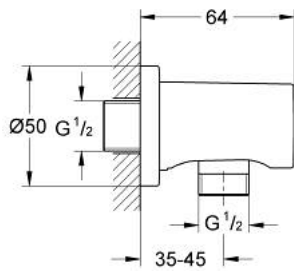

27 057 BE0 RAINSHOWER WANDAANSLUITBOCHT 1/2"

PRODUCTOMSCHRIJVING

- Kleur: nickel
- buitendraad 1/2"
- met ronde rozet
- terugstroombeveiliging
- GROHE LongLife finish

27 057 BE0 RAINSHOWER WANDAANSLUITBOCHT 1/2"

RESERVEONDERDELEN , november 2016 – nu

1: Terugslagklep (Bestelnummer 08565000)