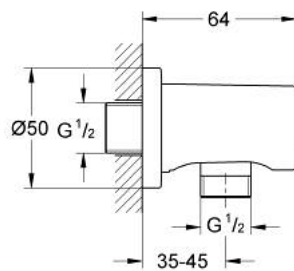

27 057 BE0 RAINSHOWER COUDE À ENCASTRER 1/2"

DESCRIPTION DU PRODUIT

- Couleur: nickel
- filetage de raccordement mâle 1/2"
- Avec rosace ronde
- protection anti-retour
- Finition GROHE LongLife

27 057 BE0 RAINSHOWER COUDE À ENCASTRER 1/2"

PIÈCES DE RECHANGE, novembre 2016 – maintenant

1: Clapet anti-retour (Numéro de commande 08565000)