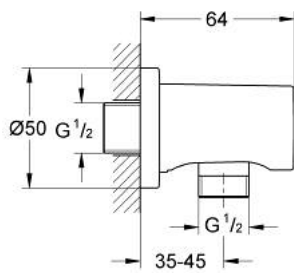

27 057 A00 RAINSHOWER WANDAANSLUITBOCHT 1/2"

PRODUCTOMSCHRIJVING

- Kleur: hard graphite
- buitendraad 1/2"
- met ronde rozet
- terugstroombeveiliging
- GROHE LongLife finish

27 057 A00 RAINSHOWER WANDAANSLUITBOCHT 1/2"

RESERVEONDERDELEN , maart 2015 – nu

1: Terugslagklep (Bestelnummer 08565000)