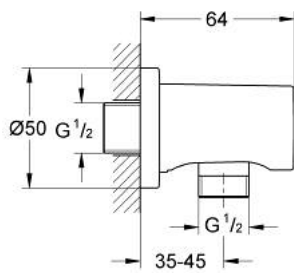

27 057 A00 RAINSHOWER COUDE À ENCASTRER 1/2"

DESCRIPTION DU PRODUIT

- Couleur: hard graphite
- filetage de raccordement mâle 1/2"
- Avec rosace ronde
- protection anti-retour
- Finition GROHE LongLife

27 057 A00 RAINSHOWER COUDE À ENCASTRER 1/2"

PIÈCES DE RECHANGE, mars 2015 – maintenant

1: Clapet anti-retour (Numéro de commande 08565000)