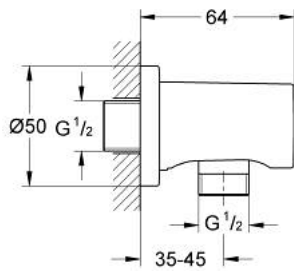

27 057 000 **RAINSHOWER WANDAANSLUITBOCHT 1/2"**

PRODUCTOMSCHRIJVING

- Kleur: chroom
- buitendraad 1/2"
- met ronde rozet
- terugstroombeveiliging
- GROHE LongLife finish

27 057 000 **RAINSHOWER WANDAANSLUITBOCHT 1/2"**

RESERVEONDERDELEN , oktober 2005 – nu

1: Terugslagklep (Bestelnummer 08565000)