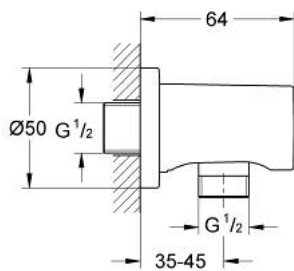

27 057 000 **RAINSHOWER COUDE À ENCASTRER 1/2"**

DESCRIPTION DU PRODUIT

- Couleur: chromé
- filetage de raccordement mâle 1/2"
- Avec rosace ronde
- protection anti-retour
- finition GROHE LongLife

27 057 000 **RAINSHOWER COUDE À ENCASTRER 1/2"**

PIÈCES DE RECHANGE, octobre 2005 – maintenant

1: Clapet anti-retour (Numéro de commande 08565000)