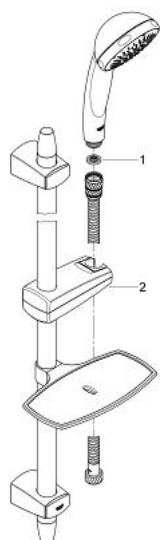

27 051 000 **VITALIO COMFORT 100 DOUCHESET 3 STRALEN**

RESERVEONDERDELEN , oktober 2005 – nu

1: Zeef (Bestelnummer 0700200M)

2: Glijstuk (Bestelnummer 07879000)