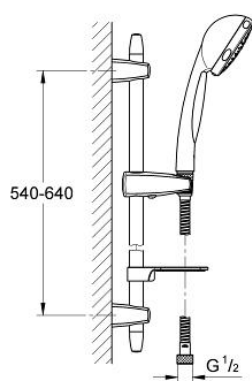

27 051 000 VITALIO COMFORT 100 DOUCHESET 3 STRALEN

PRODUCTOMSCHRIJVING

- Kleur: chroom
- bestaande uit:
 - glijstang 600 mm (27 176)
 - handdouche Vitalio Comfort 3 (28 730)
 - doucheslang 1750 mm (28 745)
 - GROHE SpeedClean antikalksysteem
 - zeepschaal
 - TwistStop voorkomt het verdraaien van de slang
 - blisterverpakking
 - GROHE LongLife finish