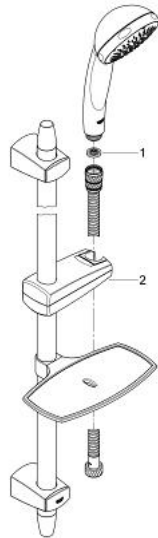

27 051 000 VITALIO COMFORT 100 SET DE DOUCHE, 3 JETS

DESCRIPTION DU PRODUIT

- Couleur: chromé
- constitué de :
 - Barre de douche 700 mm (27 176)
 - douche à main 28 730 000
 - Flexible 1.750 mm (28 745)
 - GROHE SpeedClean : le calcaire disparaît en un tour de main
 - Porte-savon (07 910)
 - TwistStop : système anti-torsion
- livré sous blister
- finition GROHE LongLife

27 051 000 **VITALIO COMFORT 100 SET DE DOUCHE, 3 JETS**

PIÈCES DE RECHANGE, octobre 2005 – maintenant

1: Filtre (Numéro de commande 0700200M)

2: Curseur (Numéro de commande 07879000)