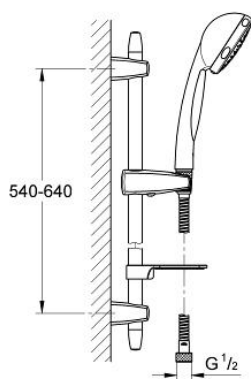

27 051 000 VITALIO COMFORT 100 SET DE DOUCHE, 3 JETS

DESCRIPTION DU PRODUIT

- Couleur: chromé
- constitué de :
 - Barre de douche 700 mm (27 176)
 - douche à main 28 730 000
 - Flexible 1.750 mm (28 745)
 - GROHE SpeedClean : le calcaire disparaît en un tour de main
 - Porte-savon (07 910)
 - TwistStop : système anti-torsion
- livré sous blister
- finition GROHE LongLife

27 051 000 **VITALIO COMFORT 100 SET DE DOUCHE, 3 JETS**

PIÈCES DE RECHANGE, octobre 2005 – maintenant

1: Filtre (Numéro de commande 0700200M)

2: Curseur (Numéro de commande 07879000)