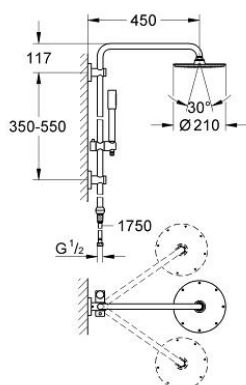

### PRODUCTOMSCHRIJVING

- Kleur: chroom
- bestaande uit:
  - - horizontaal draaibare douchearm 450 mm
  - - metalen hoofddouche Rainshower Cosmopolitan 210 (28 368 000)
  - - kogelgewricht met draaihoek  $\pm 20^\circ$
  - - handdouche Sena Stick (28 034 000)
  - - in hoogte verstelbaar glij-element (12 140 000)
- doucheslang 1/2" voor aansluiting op kraan of wandaansluitbocht
- Grohclick snelkoppeling maakt verwisselen van hoofd- naar handdouche mogelijk
- distance between wall supports: 350-550 mm
- geschikt voor combiketels met minimale capaciteit 18kW/h
- functioneert vanaf een minimale doorstroming van 7 l/min.
- GROHE LongLife finish

### RESERVEONDERDELEN , januari 2007 – nu

- 1: Dichtingsset (Bestelnummer 45933000)
  - 2: Zeef (Bestelnummer 0700200M)
  - 3: Aansluitnippel (Bestelnummer 03720000)
  - 4: Glijstuk (Bestelnummer 12140000)
  - 5: Terugslagklep (Bestelnummer 08565000)
  - 6: O-Ring (Bestelnummer 0128200M)
  - 7: O-Ring Ø11 x Ø2 (Bestelnummer 0122400M)
  - 8: Snelkoppeling (Bestelnummer 45899000)
  - 9: Opvulplaatje (Bestelnummer 27180000)\*
- \* Optionele accessoires