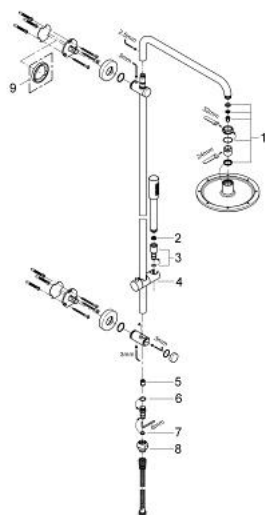

### PRODUCTOMSCHRIJVING

- Kleur: chroom
- bestaande uit:
  - - horizontaal draaibare douchearm 450 mm
  - - metalen hoofddouche Rainshower Cosmopolitan 210 (28 368 000)
  - - kogelgewricht met draaihoek  $\pm 20^\circ$
  - - handdouche Sena Stick (28 034 000)
  - - in hoogte verstelbaar glij-element (12 140 000)
- doucheslang 1/2" voor aansluiting op kraan of wandaansluitbocht
- Grohclick snelkoppeling maakt verwisselen van hoofd- naar handdouche mogelijk
- distance between wall supports: 350-550 mm
- geschikt voor combiketels met minimale capaciteit 18kW/h
- functioneert vanaf een minimale doorstroming van 7 l/min.
- GROHE LongLife finish

### RESERVEONDERDELEN , januari 2007 – nu

- 1: Dichtingsset (Bestelnummer 45933000)
  - 2: Zeef (Bestelnummer 0700200M)
  - 3: Aansluitnippel (Bestelnummer 03720000)
  - 4: Glijstuk (Bestelnummer 12140000)
  - 5: Terugslagklep (Bestelnummer 08565000)
  - 6: O-Ring (Bestelnummer 0128200M)
  - 7: O-Ring Ø11 x Ø2 (Bestelnummer 0122400M)
  - 8: Snelkoppeling (Bestelnummer 45899000)
  - 9: Opvulplaatje (Bestelnummer 27180000)\*
- \* Optionele accessoires