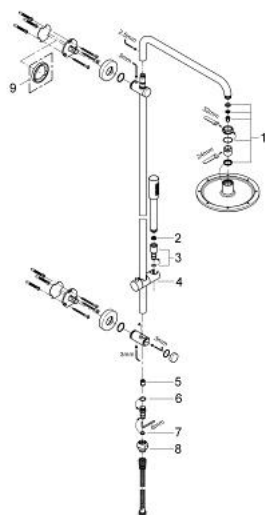

27 038 000 RAINSHOWER SYSTEM 210 SYSTÈME AVEC GROHCLICK SANS ROBINETTERIE MURALE

DESCRIPTION DU PRODUIT

- Couleur: chromé
- constitué de :
 - - bras de douche de 450 mm orientable
 - - douche de tête Rainshower Cosmopolitan Ø 210 mm en métal (28 368 000)
 - - rotule réglable sur 20° dans chaque direction
 - - douche à main Sena Stick (28 034 000)
 - - curseur réglable en hauteur (12 140 000)
- Raccordement au robinet/coude mural 1/2"
- Système Grohclick pour inversion entre douchette à main et douche de tête
- distance between wall supports: 350-550 mm
- convient pour chauffe-eau instantané à partir de 18 kW/h
- débit minimum nécessaire 7 l/min.
- finition GROHE LongLife

27 038 000 RAINSHOWER SYSTEM 210 SYSTÈME AVEC GROHCLICK SANS ROBINETTERIE MURALE

PIÈCES DE RECHANGE, janvier 2007 – maintenant

- 1: jeu de pièces de rechange (Numéro de commande 45933000)
- 2: Filtre (Numéro de commande 0700200M)
- 3: Nipple de départ de douche (Numéro de commande 03720000)
- 4: Curseur (Numéro de commande 12140000)
- 5: Clapet anti-retour (Numéro de commande 08565000)
- 6: Joint torique 35 x 2 (Numéro de commande 0128200M)
- 7: Joint torique 11 x 2 (Numéro de commande 0122400M)
- 8: Raccord instantané (Numéro de commande 45899000)
- 9: Cale d'épaisseur (Numéro de commande 27180000)*