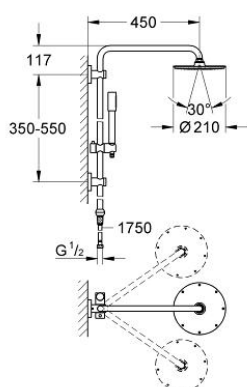

27 038 000 RAINSHOWER SYSTEM 210 SYSTÈME AVEC GROHCLICK SANS ROBINETTERIE MURALE

DESCRIPTION DU PRODUIT

- Couleur: chromé
- constitué de :
 - - bras de douche de 450 mm orientable
 - - douche de tête Rainshower Cosmopolitan Ø 210 mm en métal (28 368 000)
 - - rotule réglable sur 20° dans chaque direction
 - - douche à main Sena Stick (28 034 000)
 - - curseur réglable en hauteur (12 140 000)
- Raccordement au robinet/coude mural 1/2"
- Système Grohclick pour inversion entre douchette à main et douche de tête
- distance between wall supports: 350-550 mm
- convient pour chauffe-eau instantané à partir de 18 kW/h
- débit minimum nécessaire 7 l/min.
- finition GROHE LongLife

27 038 000 RAINSHOWER SYSTEM 210 SYSTÈME AVEC GROHCLICK SANS ROBINETTERIE MURALE

PIÈCES DE RECHANGE, janvier 2007 – maintenant

- 1: jeu de pièces de rechange (Numéro de commande 45933000)
- 2: Filtre (Numéro de commande 0700200M)
- 3: Nipple de départ de douche (Numéro de commande 03720000)
- 4: Curseur (Numéro de commande 12140000)
- 5: Clapet anti-retour (Numéro de commande 08565000)
- 6: Joint torique 35 x 2 (Numéro de commande 0128200M)
- 7: Joint torique 11 x 2 (Numéro de commande 0122400M)
- 8: Raccord instantané (Numéro de commande 45899000)
- 9: Cale d'épaisseur (Numéro de commande 27180000)*