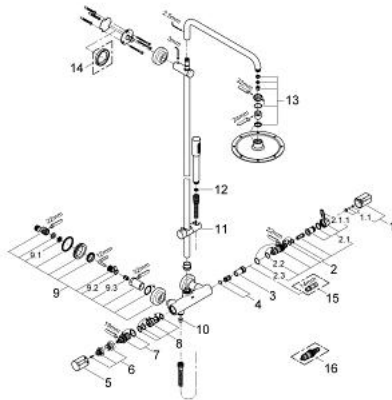

### PRODUCTOMSCHRIJVING

- Kleur: chroom
- bestaande uit:
  - - horizontaal draaibare douchearm 450 mm
  - - opbouw thermostaat met Aquadimmerfunctie,
  - voor wisseling tussen hoofd- en handdouche
  - metalen hoofddouche Rainshower Cosmopolitan 210 (28 368 000)
  - kogelgewricht met draaihoek  $\pm 20^\circ$
  - - handdouche Sena Stick (28 034 000)
  - - in hoogte verstelbaar glij-element (12 140 000)
  - - omstelling: bad/douche
  - - metalen doucheslang 1750 mm
- geschikt voor combiketels met minimale capaciteit 18kW/h
- functioneert vanaf een minimale doorstroming van 7 l/min.
- Let op, uitlopend!
- GROHE LongLife finish

### RESERVEONDERDELEN , oktober 2007 – nu

- 1: Instelknop (Bestelnummer 47239000)
  - 1.1: Bevestigingsset greep (Bestelnummer 47248000)
  - 2: Thermo-element 1/2" (Bestelnummer 47217000)
  - 2.1: Aanslag met regelmoer (Bestelnummer 47300000)
  - 2.1.1: Borring (Bestelnummer 0574400M)
  - 2.2: O-Ring Ø21 x Ø2 (Bestelnummer 0599900M)
  - 2.3: O-Ring Ø24 x Ø2 (Bestelnummer 0119600M)
  - 3: Zitting (Bestelnummer 47399000)
  - 4: Geluiddemper (Bestelnummer 47398000)
  - 5: Volumegreep (Bestelnummer 47730000)
  - 6: Aanslag (Bestelnummer 47626000)
  - 7: Aquadimmer (Bestelnummer 47364000)
  - 8: Waterdoorvoer (Bestelnummer 47376000)
  - 9: Aansluitkoppeling (Bestelnummer 47323000)
  - 9.1: Vuilfilter (Bestelnummer 0726400M)
  - 9.2: O-Ring Ø17 x Ø2 (Bestelnummer 0305500M)
  - 9.3: Terugslagklep (Bestelnummer 08565000)
  - 10: Terugslagklep (Bestelnummer 08565000)
  - 11: Glijstuk (Bestelnummer 12140000)
  - 12: Zeef (Bestelnummer 0700200M)
  - 13: Dichtingsset (Bestelnummer 45933000)
  - 14: Opvulplaatje (Bestelnummer 27180000)\*
  - 15: Sleutel voor bovenstuk ¾ (Bestelnummer 19070000)\*
  - 16: Thermo-element omgekeerd (Bestelnummer 47657000)\*
- \* Optionele accessoires