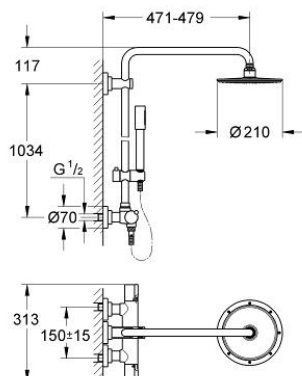

### PRODUCTOMSCHRIJVING

- Kleur: chroom
- bestaande uit:
  - - horizontaal draaibare douchearm 450 mm
  - - opbouw thermostaat met Aquadimmerfunctie,
  - voor wisseling tussen hoofd- en handdouche
  - metalen hoofddouche Rainshower Cosmopolitan 210 (28 368 000)
  - kogelgewricht met draaihoek  $\pm 20^\circ$
  - - handdouche Sena Stick (28 034 000)
  - - in hoogte verstelbaar glij-element (12 140 000)
  - - omstelling: bad/douche
  - - metalen doucheslang 1750 mm
- geschikt voor combiketels met minimale capaciteit 18kW/h
- functioneert vanaf een minimale doorstroming van 7 l/min.
- Let op, uitlopend!
- GROHE LongLife finish

### RESERVEONDERDELEN , oktober 2007 – nu

- 1: Instelknop (Bestelnummer 47239000)
  - 1.1: Bevestigingsset greep (Bestelnummer 47248000)
  - 2: Thermo-element 1/2" (Bestelnummer 47217000)
  - 2.1: Aanslag met regelmoer (Bestelnummer 47300000)
  - 2.1.1: Borring (Bestelnummer 0574400M)
  - 2.2: O-Ring Ø21 x Ø2 (Bestelnummer 0599900M)
  - 2.3: O-Ring Ø24 x Ø2 (Bestelnummer 0119600M)
  - 3: Zitting (Bestelnummer 47399000)
  - 4: Geluiddemper (Bestelnummer 47398000)
  - 5: Volumegreep (Bestelnummer 47730000)
  - 6: Aanslag (Bestelnummer 47626000)
  - 7: Aquadimmer (Bestelnummer 47364000)
  - 8: Waterdoorvoer (Bestelnummer 47376000)
  - 9: Aansluitkoppeling (Bestelnummer 47323000)
  - 9.1: Vuilfilter (Bestelnummer 0726400M)
  - 9.2: O-Ring Ø17 x Ø2 (Bestelnummer 0305500M)
  - 9.3: Terugslagklep (Bestelnummer 08565000)
  - 10: Terugslagklep (Bestelnummer 08565000)
  - 11: Glijstuk (Bestelnummer 12140000)
  - 12: Zeef (Bestelnummer 0700200M)
  - 13: Dichtingsset (Bestelnummer 45933000)
  - 14: Opvulplaatje (Bestelnummer 27180000)\*
  - 15: Sleutel voor bovenstuk ¾ (Bestelnummer 19070000)\*
  - 16: Thermo-element omgekeerd (Bestelnummer 47657000)\*
- \* Optionele accessoires