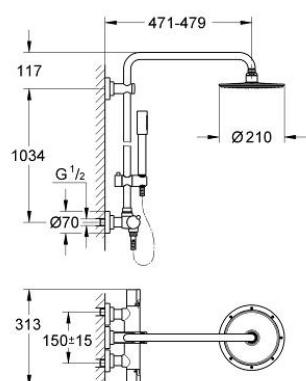

27 032 000 RAINSHOWER SYSTEM 210 SYSTÈME DE DOUCHE AVEC MITIGEUR THERMOSTATIQUE

DESCRIPTION DU PRODUIT

- Couleur: chromé
- constitué de :
 - - bras de douche de 450 mm orientable
 - - mitigeur thermostatique incluant la fonction Aquadimmer
 - permet la sélection de la douche de tête et la douche à main
 - - douche de tête Rainshower Cosmopolitan Ø 210 mm en métal (28 368 000)
 - - rotule réglable sur 20° dans chaque direction
 - - douche à main Sena Stick (28 034 000)
 - - curseur réglable en hauteur (12 140 000)
 - - inverseur bain/douche
- flexible métal 1750 mm
- convient pour chauffe-eau instantané à partir de 18 kW/h
- débit minimum nécessaire 7 l/min.
- Attention: ancien produit
- finition GROHE LongLife