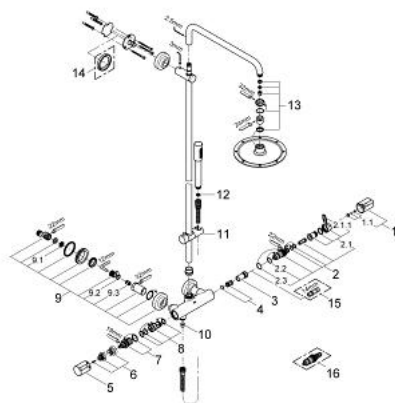

27 032 000 RAINSHOWER SYSTEM 210 SYSTÈME DE DOUCHE AVEC MITIGEUR THERMOSTATIQUE

PIÈCES DE RECHANGE, octobre 2007 – maintenant

- 1: Poignée de température (Numéro de commande 47239000)
- 1.1: Fixation de croisillon (Numéro de commande 47248000)
- 2: Élément thermostatique 1/2" (Numéro de commande 47217000)
- 2.1: Bague de butée (Numéro de commande 47300000)
- 2.1.1: Agraffe (Numéro de commande 0574400M)
- 2.2: Joint torique 21 x 2 (Numéro de commande 0599900M)
- 2.3: Joint torique 24 x 2 (Numéro de commande 0119600M)
- 3: Siège (Numéro de commande 47399000)
- 4: Amortisseur acoustique (Numéro de commande 47398000)
- 5: Poignée d'arrêt (Numéro de commande 47730000)
- 6: Butée (Numéro de commande 47626000)
- 7: Aquadimmer (Numéro de commande 47364000)
- 8: conduite d'eau (Numéro de commande 47376000)
- 9: Eroue prisonnier (Numéro de commande 47323000)
- 9.1: Filtre à d'impuretés (Numéro de commande 0726400M)
- 9.2: Joint torique 17 x 2 (Numéro de commande 0305500M)
- 9.3: Clapet anti-retour (Numéro de commande 08565000)
- 10: Clapet anti-retour (Numéro de commande 08565000)
- 11: Curseur (Numéro de commande 12140000)
- 12: Filtre (Numéro de commande 0700200M)
- 13: jeu de pièces de rechange (Numéro de commande 45933000)
- 14: Cale d'épaisseur (Numéro de commande 27180000)*
- 15: Clé 14 (Numéro de commande 19070000)*
- 16: Élément thermostatique 1/2" (Numéro de commande 47657000)*

* Accessoires optionels