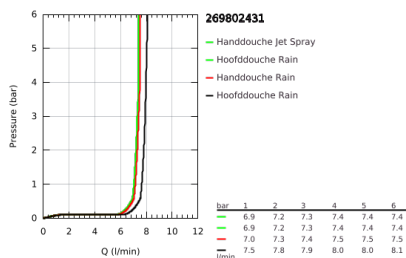

26 980 243 1 TEMPESTA SYSTEM 250 FLEX SHOWER SYSTEM MET OMSTELLER VOOR WANDMONTAGE

PRODUCTOMSCHRIJVING (1/2)

- Kleur: matte black
- bestaande uit:
 - - horizontale douchearm van 390 mm, verstelbaar voor bevestiging
 - wissel met de omsteller van handdouche naar hoofddouche of hoofddouche Eco
 - hoofddouche Tempesta 250
 - 2 straalsoorten (via omsteller): Rain, SmartRain
 - maximale doorstroming (bij 3 bar): 7,9 l/min
 - hoofddouche met zwarte afdekkap
 - met kogelgewricht, draaihoek $\pm 10^\circ$
 - handdouche Tempesta 110
- Straalsoorten: Rain, Jet, Massage
- maximaal doorstroming (bij 3 bar): 7,4 l/min
- in hoogte verstelbaar via glij-element
- afstand tussen omsteller en bovenste bevestiging: 620 mm
- doucheslang Relexaflex 1500 mm 1/2" x 1/2"
- doucheslang Relexaflex 1250 mm 1/2" x 1/2"
- flexibele installatie: aansluiting met kraan/aansluitbocht voor watertoevoer met 1/2" draad van de 1250 mm doucheslang
- maximale doorstroming van het systeem (bij 3 bar) : 7,9 l/min
- GROHE EcoJoy waterbesparende technologie
- GROHE SmartSwitch - eenvoudig aan de knop draaien voor de gewenste straal
- GROHE DreamSpray: optimaal straalpatroon
- ShockProof siliconen ring voorkomt beschadiging bij vallen
- GROHE SpeedClean antikalksysteem
- Inner WaterGuide - binnenisolatie voor oppervlaktebescherming
- geschikt voor combiketels met minimale capaciteit 18kW/h
- functioneert al bij een minimale doorstroming van 5 l/min.
- minimum aangeraden druk 1,0 bar