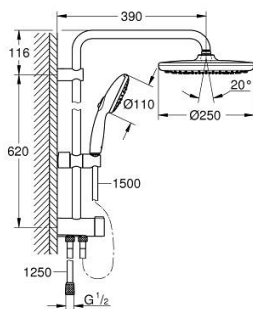

26 980 243 1 TEMPESTA SYSTEM 250 FLEX SHOWER SYSTEM MET OMSTELLER VOOR WANDMONTAGE

PRODUCTOMSCHRIJVING (1/2)

- Kleur: matte black
- bestaande uit:
 - - horizontale douchearm van 390 mm, verstelbaar voor bevestiging
 - wissel met de omsteller van handdouche naar hoofddouche of hoofddouche Eco
 - hoofddouche Tempesta 250
 - 2 straalsoorten (via omsteller): Rain, SmartRain
 - maximale doorstroming (bij 3 bar): 7,9 l/min
 - hoofddouche met zwarte afdekkap
 - met kogelgewricht, draaihoek $\pm 10^\circ$
 - handdouche Tempesta 110
- Straalsoorten: Rain, Jet, Massage
- maximaal doorstroming (bij 3 bar): 7,4 l/min
- in hoogte verstelbaar via glij-element
- afstand tussen omsteller en bovenste bevestiging: 620 mm
- doucheslang Relexaflex 1500 mm 1/2" x 1/2"
- doucheslang Relexaflex 1250 mm 1/2" x 1/2"
- flexibele installatie: aansluiting met kraan/aansluitbocht voor watertoevoer met 1/2" draad van de 1250 mm doucheslang
- maximale doorstroming van het systeem (bij 3 bar) : 7,9 l/min
- GROHE EcoJoy waterbesparende technologie
- GROHE SmartSwitch - eenvoudig aan de knop draaien voor de gewenste straal
- GROHE DreamSpray: optimaal straalpatroon
- ShockProof siliconen ring voorkomt beschadiging bij vallen
- GROHE SpeedClean antikalksysteem
- Inner WaterGuide - binnenisolatie voor oppervlaktebescherming
- geschikt voor combiketels met minimale capaciteit 18kW/h
- functioneert al bij een minimale doorstroming van 5 l/min.
- minimum aangeraden druk 1,0 bar

Pure Freude
an Wasser

26 980 243 1 **TEMPESTA SYSTEM 250 FLEX SHOWER SYSTEM MET OMSTELLER VOOR WANDMONTAGE**

PRODUCTOMSCHRIJVING (2/2)

- professionele versie