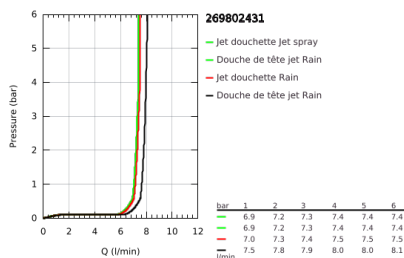

26 980 243 1 TEMPESTA SYSTEM 250 FLEX SYSTÈME DE DOUCHE AVEC INVERSEUR, MONTAGE MURAL

DESCRIPTION DU PRODUIT (1/2)

- Couleur: matte black
- constitué de :
 - - bras de douche horizontal 390 mm, ajustable avant montage
 - inverseur pour changer entre douchette, douche de tête ou douche de tête Eco
 - douche de tête Tempesta 250
 - 2 jets (par l'inverseur) : Rain, SmartRain
 - débit maximal (à 3 bar): 7.9 l/min
 - douche de tête avec couvercle supérieur noir
 - avec rotule, angle de rotation $\pm 10^\circ$
 - douchette Tempesta 110
 - Types de jet : Rain, Jet, Massage
 - débit maximum (à 3 bar) : 7,4 l/min
- curseur réglable en hauteur
- la distance entre l'inverseur et le support supérieur : 620 mm
- flexible de douche Relaxaflex 1500 mm 1/2" x 1/2"
- flexible de douche Relaxaflex 1250 mm 1/2" x 1/2"
- installation versatile: connection au robinet / coude de sortie grâce au flexible 1/2" de 1250 mm
- débit maximal du système (à 3 bar): 7,9 l/min
- GROHE EcoJoy technologie d'économie d'eau
- GROHE SmartSwitch - rotation aisée de la molette pour obtenir le jet de votre choix
- GROHE DreamSpray : répartition uniforme du flux entre tous les diffuseurs
- ShockProof anneau en silicone évite les dommages en cas de chute
- GROHE SpeedClean : le calcaire disparaît en un tour de main
- Inner WaterGuide - isolation intérieure pour la protection de la surface
- convient pour chauffe-eau instantané à partir de 18 kW/h

Pure Freude
an Wasser

26 980 243 1 TEMPESTA SYSTEM 250 FLEX SYSTÈME DE DOUCHE AVEC INVERSEUR, MONTAGE MURAL

DESCRIPTION DU PRODUIT (2/2)

- débit minimum nécessaire 5l/min
- pression minimale recommandée 1,0 bar
- édition professionnelle