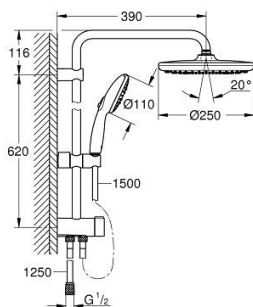

26 980 243 1 TEMPESTA SYSTEM 250 FLEX SYSTÈME DE DOUCHE AVEC INVERSEUR, MONTAGE MURAL

DESCRIPTION DU PRODUIT (1/2)

- Couleur: matte black
- constitué de :
 - - bras de douche horizontal 390 mm, ajustable avant montage
 - inverseur pour changer entre douchette, douche de tête ou douche de tête Eco
 - douche de tête Tempesta 250
 - 2 jets (par l'inverseur) : Rain, SmartRain
 - débit maximal (à 3 bar): 7.9 l/min
 - douche de tête avec couvercle supérieur noir
 - avec rotule, angle de rotation $\pm 10^\circ$
 - douchette Tempesta 110
 - Types de jet : Rain, Jet, Massage
 - débit maximum (à 3 bar) : 7,4 l/min
- curseur réglable en hauteur
- la distance entre l'inverseur et le support supérieur : 620 mm
- flexible de douche Relaxaflex 1500 mm 1/2" x 1/2"
- flexible de douche Relaxaflex 1250 mm 1/2" x 1/2"
- installation versatile: connection au robinet / coude de sortie grâce au flexible 1/2" de 1250 mm
- débit maximal du système (à 3 bar): 7,9 l/min
- GROHE EcoJoy technologie d'économie d'eau
- GROHE SmartSwitch - rotation aisée de la molette pour obtenir le jet de votre choix
- GROHE DreamSpray : répartition uniforme du flux entre tous les diffuseurs
- ShockProof anneau en silicone évite les dommages en cas de chute
- GROHE SpeedClean : le calcaire disparaît en un tour de main
- Inner WaterGuide - isolation intérieure pour la protection de la surface
- convient pour chauffe-eau instantané à partir de 18 kW/h

Pure Freude
an Wasser

26 980 243 1 TEMPESTA SYSTEM 250 FLEX SYSTÈME DE DOUCHE AVEC INVERSEUR, MONTAGE MURAL

DESCRIPTION DU PRODUIT (2/2)

- débit minimum nécessaire 5l/min
- pression minimale recommandée 1,0 bar
- édition professionnelle