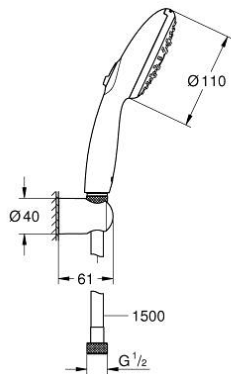

26 920 003 TEMPESTA 110 BAD/DOUCHESET 3 SPRAYS (RAIN, JET, MASSAGE)

PRODUCTOMSCHRIJVING

- Kleur: chroom
 - bestaande uit:
 - handdouche Tempesta 110 (28 419)
 - maximaal doorstroming (bij 3 bar): 7,4 l/min
 - wanddouchehouder Tempesta, niet verstelbaar (28 605)
 - doucheslang 1500 mm (28 151)
 - GROHE EcoJoy waterbesparende technologie
 - GROHE SmartSwitch - eenvoudig aan de knop draaien voor de gewenste straal
 - GROHE DreamSpray: optimaal straalpatroon
 - GROHE LongLife finish
 - GROHE SpeedClean antikalksysteem
 - Inner WaterGuide - binnenisolatie voor oppervlaktebescherming
 - ShockProof siliconen ring voorkomt beschadiging bij vallen
 - minimum aangeraden druk 1,0 bar
 - geschikt voor doorstroomgeiser
- professionele versie

26 920 003 **TEMPESTA 110 BAD/DOUCHESET 3 SPRAYS (RAIN, JET, MASSAGE)**

RESERVEONDERDELEN , november 2021 – nu

1: Zeef (Bestelnummer 0700200M)