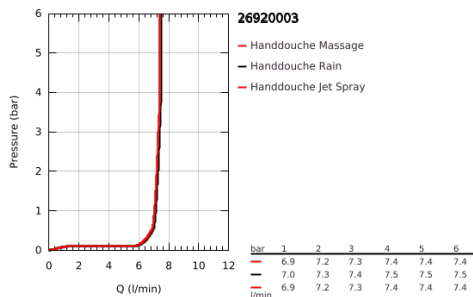

26 920 003 TEMPESTA 110 BAD/DOUCHESET 3 SPRAYS (RAIN, JET, MASSAGE)

PRODUCTOMSCHRIJVING

- Kleur: chroom
 - bestaande uit:
 - handdouche Tempesta 110 (28 419)
 - maximaal doorstroming (bij 3 bar): 7,4 l/min
 - wanddouchehouder Tempesta, niet verstelbaar (28 605)
 - doucheslang 1500 mm (28 151)
 - GROHE EcoJoy waterbesparende technologie
 - GROHE SmartSwitch - eenvoudig aan de knop draaien voor de gewenste straal
 - GROHE DreamSpray: optimaal straalpatroon
 - GROHE LongLife finish
 - GROHE SpeedClean antikalksysteem
 - Inner WaterGuide - binnenisolatie voor oppervlaktebescherming
 - ShockProof siliconen ring voorkomt beschadiging bij vallen
 - minimum aangeraden druk 1,0 bar
 - geschikt voor doorstroomgeiser
- professionele versie

26 920 003 **TEMPESTA 110 BAD/DOUCHESET 3 SPRAYS (RAIN, JET, MASSAGE)**

RESERVEONDERDELEN , november 2021 – nu

1: Zeef (Bestelnummer 0700200M)