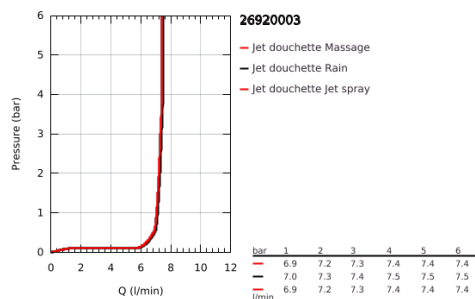

## 26 920 003 TEMPESTA 110 SET DE BAIN, 3 JETS (RAIN, JET, MASSAGE)

### DESCRIPTION DU PRODUIT

- Couleur: chromé
- constitué de :
  - douche à main Tempesta 110 (28 419)
  - débit maximum (à 3 bar) : 7,4 l/min
  - support de douche mural Tempesta, non réglable (28 605)
  - - flexible de douche 1500 mm (28 151)
- GROHE EcoJoy technologie d'économie d'eau
- GROHE SmartSwitch - rotation aisée de la molette pour obtenir le jet de votre choix
- GROHE DreamSpray : répartition uniforme du flux entre tous les diffuseurs
- finition GROHE LongLife
- GROHE SpeedClean : le calcaire disparaît en un tour de main
- Inner WaterGuide - isolation intérieure pour la protection de la surface
- ShockProof anneau en silicone évite les dommages en cas de chute
- pression minimale recommandée 1,0 bar
- convient pour les chauffe-eau instantanés
- édition professionnelle