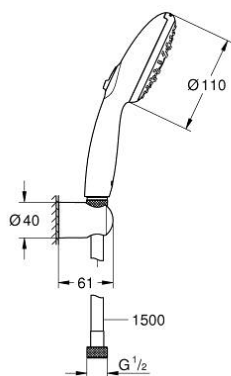

## 26 920 003 TEMPESTA 110 SET DE BAIN, 3 JETS (RAIN, JET, MASSAGE)

### DESCRIPTION DU PRODUIT

- Couleur: chromé
- constitué de :
  - douche à main Tempesta 110 (28 419)
  - débit maximum (à 3 bar) : 7,4 l/min
  - support de douche mural Tempesta, non réglable (28 605)
  - - flexible de douche 1500 mm (28 151)
- GROHE EcoJoy technologie d'économie d'eau
- GROHE SmartSwitch - rotation aisée de la molette pour obtenir le jet de votre choix
- GROHE DreamSpray : répartition uniforme du flux entre tous les diffuseurs
- finition GROHE LongLife
- GROHE SpeedClean : le calcaire disparaît en un tour de main
- Inner WaterGuide - isolation intérieure pour la protection de la surface
- ShockProof anneau en silicone évite les dommages en cas de chute
- pression minimale recommandée 1,0 bar
- convient pour les chauffe-eau instantanés
- édition professionnelle

26 920 003 **TEMPESTA 110 SET DE BAIN, 3 JETS (RAIN, JET, MASSAGE)**

**PIÈCES DE RECHANGE**, novembre 2021 – maintenant

1: Filtre (Numéro de commande 0700200M)