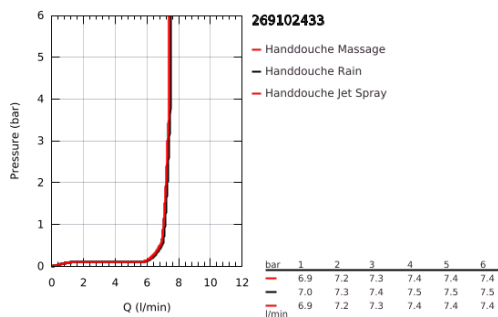

## 26 910 243 3 TEMPESTA CUBE 110 BAD/DOUCHESET 3 SPRAYS (RAIN, JET, MASSAGE)

### PRODUCTOMSCHRIJVING

- Kleur: matte black
- met geïntegreerde wandaansluitbocht
- bestaande uit:
  - handdouche Tempesta Cube 110 (27 574)
  - shower outlet elbow 1/2" with wall shower holder
  - buitendraad
  - terugstroombeveiliging
  - shower hose 1500 mm 1/2" x 1/2"
- GROHE EcoJoy waterbesparende technologie
- GROHE SmartSwitch - eenvoudig aan de knop draaien voor de gewenste straal
- GROHE DreamSpray: optimaal straalpatroon
- GROHE SpeedClean antikalksysteem
- Inner WaterGuide - binnenisolatie voor oppervlaktebescherming
- ShockProof siliconen ring voorkomt beschadiging bij vallen
- maximaal doorstroming (bij 3 bar): 7,4 l/min
- minimum aangeraden druk 1,0 bar
- geschikt voor doorstroomgeiser
- professionele versie