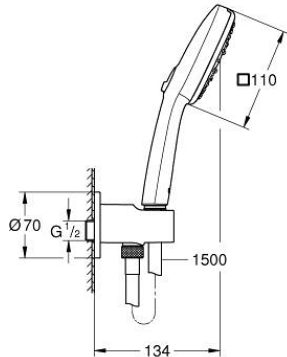

## 26 910 243 3 TEMPESTA CUBE 110 BAD/DOUCHESET 3 SPRAYS (RAIN, JET, MASSAGE)

### PRODUCTOMSCHRIJVING

- Kleur: matte black
- met geïntegreerde wandaansluitbocht
- bestaande uit:
  - handdouche Tempesta Cube 110 (27 574)
  - shower outlet elbow 1/2" with wall shower holder
  - buitendraad
  - terugstroombeveiliging
  - shower hose 1500 mm 1/2" x 1/2"
- GROHE EcoJoy waterbesparende technologie
- GROHE SmartSwitch - eenvoudig aan de knop draaien voor de gewenste straal
- GROHE DreamSpray: optimaal straalpatroon
- GROHE SpeedClean antikalksysteem
- Inner WaterGuide - binnenisolatie voor oppervlaktebescherming
- ShockProof siliconen ring voorkomt beschadiging bij vallen
- maximaal doorstroming (bij 3 bar): 7,4 l/min
- minimum aangeraden druk 1,0 bar
- geschikt voor doorstroomgeiser
- professionele versie

26 910 243 3 **TEMPESTA CUBE 110 BAD/DOUCHESET 3 SPRAYS (RAIN, JET, MASSAGE)**

**RESERVEONDERDELEN** , november 2023 – nu

1: Zeef (Bestelnummer 0700200M)

2: Terugslagklep (Bestelnummer 08565000)