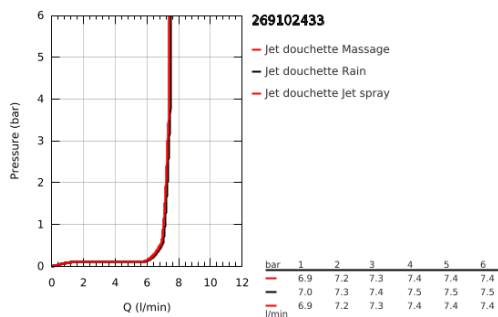

26 910 243 3 TEMPESTA CUBE 110 SET DE BAIN, 3 JETS (RAIN, JET, MASSAGE)

DESCRIPTION DU PRODUIT

- Couleur: matte black
- avec support mural intégré 1/2"
- constitué de :
 - douche à main Tempesta Cube 110 (27 574)
 - shower outlet elbow 1/2" with wall shower holder
 - filetage mâle
 - protection anti-retour
 - Flexible de douche 1500 mm 1/2" x 1/2"
 - GROHE EcoJoy technologie d'économie d'eau
 - GROHE SmartSwitch - rotation aisée de la molette pour obtenir le jet de votre choix
 - GROHE DreamSpray : répartition uniforme du flux entre tous les diffuseurs
 - GROHE SpeedClean : le calcaire disparaît en un tour de main
 - Inner WaterGuide - isolation intérieure pour la protection de la surface
 - ShockProof anneau en silicone évite les dommages en cas de chute
 - débit maximum (à 3 bar) : 7,4 l/min
 - pression minimale recommandée 1,0 bar
 - convient pour les chauffe-eau instantanés
 - édition professionnelle

26 910 243 3 TEMPESTA CUBE 110 SET DE BAIN, 3 JETS (RAIN, JET, MASSAGE)

PIÈCES DE RECHANGE, novembre 2023 – maintenant

1: Filtre (Numéro de commande 0700200M)

2: Clapet anti-retour (Numéro de commande 08565000)