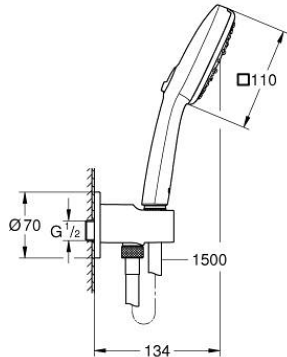

26 910 243 3 TEMPESTA CUBE 110 SET DE BAIN, 3 JETS (RAIN, JET, MASSAGE)

DESCRIPTION DU PRODUIT

- Couleur: matte black
- avec support mural intégré 1/2"
- constitué de :
 - douche à main Tempesta Cube 110 (27 574)
 - shower outlet elbow 1/2" with wall shower holder
 - filetage mâle
 - protection anti-retour
 - Flexible de douche 1500 mm 1/2" x 1/2"
 - GROHE EcoJoy technologie d'économie d'eau
 - GROHE SmartSwitch - rotation aisée de la molette pour obtenir le jet de votre choix
 - GROHE DreamSpray : répartition uniforme du flux entre tous les diffuseurs
 - GROHE SpeedClean : le calcaire disparaît en un tour de main
 - Inner WaterGuide - isolation intérieure pour la protection de la surface
 - ShockProof anneau en silicone évite les dommages en cas de chute
 - débit maximum (à 3 bar) : 7,4 l/min
 - pression minimale recommandée 1,0 bar
 - convient pour les chauffe-eau instantanés
 - édition professionnelle

26 910 243 3 TEMPESTA CUBE 110 SET DE BAIN, 3 JETS (RAIN, JET, MASSAGE)

PIÈCES DE RECHANGE, novembre 2023 – maintenant

1: Filtre (Numéro de commande 0700200M)

2: Clapet anti-retour (Numéro de commande 08565000)