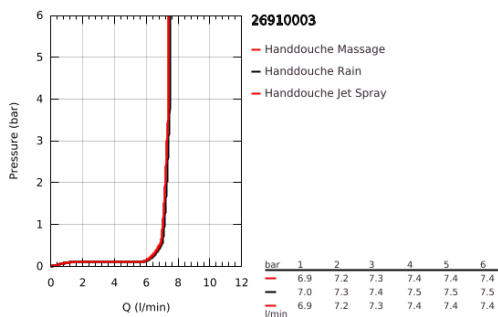

## 26 910 003 TEMPESTA CUBE 110 BADSET 3 STRALEN

### PRODUCTOMSCHRIJVING

- Kleur: chroom
- met geïntegreerde wandaansluitbocht
- bestaande uit:
  - Straalsoorten: Jet/Rain/Massage
  - maximaal doorstroming (bij 3 bar): 7,4 l/min
  - handdouche Tempesta Cube 110 (27 574)
  - wandaansluitbocht 1/2" met wanddouchehouder (28 679)
  - buitendraad
  - terugstroombeveiliging
  - doucheslang 1500 mm (28 151)
  - GROHE EcoJoy waterbesparende technologie
  - GROHE SmartSwitch - eenvoudig aan de knop draaien voor de gewenste straal
  - GROHE DreamSpray: optimaal straalpatroon
  - GROHE LongLife finish
  - GROHE SpeedClean antikalksysteem
  - Inner WaterGuide - binnenisolatie voor oppervlaktebescherming
  - ShockProof siliconen ring voorkomt beschadiging bij vallen
  - minimum aangeraden druk 1,0 bar
  - geschikt voor doorstroomgeiser
- professionele versie