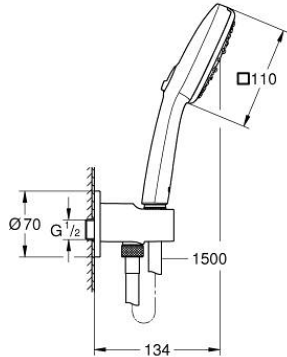

## 26 910 003 TEMPESTA CUBE 110 BADSET 3 STRALEN

### PRODUCTOMSCHRIJVING

- Kleur: chroom
- met geïntegreerde wandaansluitbocht
- bestaande uit:
  - Straalsoorten: Jet/Rain/Massage
  - maximaal doorstroming (bij 3 bar): 7,4 l/min
  - handdouche Tempesta Cube 110 (27 574)
  - wandaansluitbocht 1/2" met wanddouchehouder (28 679)
  - buitendraad
  - terugstroombeveiliging
  - doucheslang 1500 mm (28 151)
  - GROHE EcoJoy waterbesparende technologie
  - GROHE SmartSwitch - eenvoudig aan de knop draaien voor de gewenste straal
  - GROHE DreamSpray: optimaal straalpatroon
  - GROHE LongLife finish
  - GROHE SpeedClean antikalksysteem
  - Inner WaterGuide - binnenisolatie voor oppervlaktebescherming
  - ShockProof siliconen ring voorkomt beschadiging bij vallen
  - minimum aangeraden druk 1,0 bar
  - geschikt voor doorstroomgeiser
- professionele versie

## 26 910 003 TEMPESTA CUBE 110 BADSET 3 STRALEN

**RESERVEONDERDELEN** , november 2021 – nu

1: Zeef (Bestelnummer 0700200M)

2: Terugslagklep (Bestelnummer 08565000)