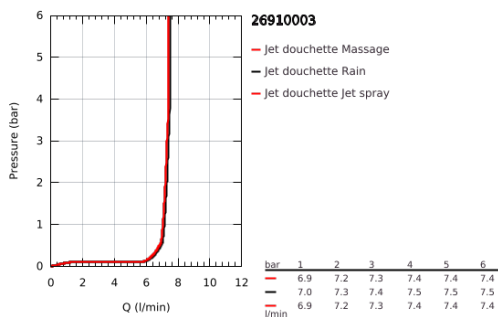

26 910 003 TEMPESTA CUBE 110 SET DE BAIN, 3 JETS

DESCRIPTION DU PRODUIT

- Couleur: chromé
- avec support mural intégré 1/2"
- constitué de :
 - 3 jets : massant, concentré, pluie
 - débit maximum (à 3 bar) : 7,4 l/min
 - douche à main Tempesta Cube 110 (27 574)
 - coude à encastrer 1/2" avec support de douche mural (28 679)
 - filetage mâle
 - protection anti-retour
 - - flexible de douche 1500 mm (28 151)
 - GROHE EcoJoy technologie d'économie d'eau
 - GROHE SmartSwitch - rotation aisée de la molette pour obtenir le jet de votre choix
 - GROHE DreamSpray : répartition uniforme du flux entre tous les diffuseurs
 - finition GROHE LongLife
 - GROHE SpeedClean : le calcaire disparaît en un tour de main
 - Inner WaterGuide - isolation intérieure pour la protection de la surface
 - ShockProof anneau en silicone évite les dommages en cas de chute
 - pression minimale recommandée 1,0 bar
 - convient pour les chauffe-eau instantanés
 - édition professionnelle

26 910 003 TEMPESTA CUBE 110 SET DE BAIN, 3 JETS

PIÈCES DE RECHANGE, novembre 2021 – maintenant

1: Filtre (Numéro de commande 0700200M)

2: Clapet anti-retour (Numéro de commande 08565000)