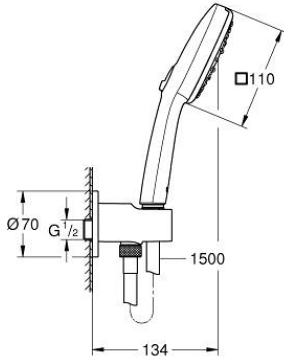

26 910 003 TEMPESTA CUBE 110 SET DE BAIN, 3 JETS

DESCRIPTION DU PRODUIT

- Couleur: chromé
- avec support mural intégré 1/2"
- constitué de :
 - 3 jets : massant, concentré, pluie
 - débit maximum (à 3 bar) : 7,4 l/min
 - douche à main Tempesta Cube 110 (27 574)
 - coude à encastrer 1/2" avec support de douche mural (28 679)
 - filetage mâle
 - protection anti-retour
 - - flexible de douche 1500 mm (28 151)
 - GROHE EcoJoy technologie d'économie d'eau
 - GROHE SmartSwitch - rotation aisée de la molette pour obtenir le jet de votre choix
 - GROHE DreamSpray : répartition uniforme du flux entre tous les diffuseurs
 - finition GROHE LongLife
 - GROHE SpeedClean : le calcaire disparaît en un tour de main
 - Inner WaterGuide - isolation intérieure pour la protection de la surface
 - ShockProof anneau en silicone évite les dommages en cas de chute
 - pression minimale recommandée 1,0 bar
 - convient pour les chauffe-eau instantanés
 - édition professionnelle

26 910 003 TEMPESTA CUBE 110 SET DE BAIN, 3 JETS

PIÈCES DE RECHANGE, novembre 2021 – maintenant

1: Filtre (Numéro de commande 0700200M)

2: Clapet anti-retour (Numéro de commande 08565000)