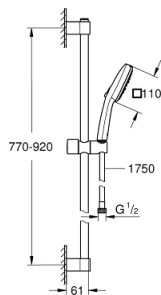

26 909 003 TEMPESTA CUBE 110 DOUCHESET 3 STRALEN

PRODUCTOMSCHRIJVING

- Kleur: chroom
- bestaande uit:
 - handdouche Tempesta Cube 110 (27 574)
 - Straalsoorten: Jet/Rain/Massage
 - maximaal doorstroming (bij 3 bar): 7,4 l/min
 - glijstang 900 mm (27 524)
 - Relaxflex-slang 1750 mm (28 154)
 - GROHE EcoJoy waterbesparende technologie
 - GROHE SmartSwitch - eenvoudig aan de knop draaien voor de gewenste straal
 - GROHE DreamSpray: optimaal straalpatroon
 - GROHE LongLife finish
 - Flexible Installation - verstelbare bovenste bevestiging voor bestaande boorgaten
 - verstelbare glijder (douchehouder draaien en glijden)
 - GROHE SpeedClean antikalksysteem
 - Inner WaterGuide - binnenisolatie voor oppervlaktebescherming
 - ShockProof siliconen ring voorkomt beschadiging bij vallen
 - geschikt voor doorstroomgeiser
- professionele versie

26 909 003 TEMPESTA CUBE 110 DOUCHESET 3 STRALEN

RESERVEONDERDELEN, november 2021 – nu

1: Glijstanghouder (Bestelnummer 48607000)

2: Glijstuk (Bestelnummer 48609000)

3: Glijstanghouder (Bestelnummer 48608000)

4: Zeef (Bestelnummer 0700200M)

5: Opvulplaatje (Bestelnummer 48543001)*

* Optionele accessoires