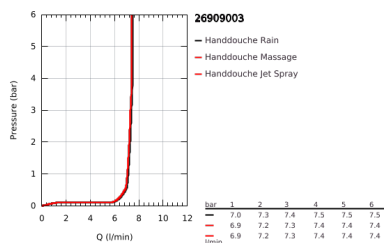

26 909 003 TEMPESTA CUBE 110 DOUCHESET 3 STRALEN

PRODUCTOMSCHRIJVING

- Kleur: chroom
- bestaande uit:
 - handdouche Tempesta Cube 110 (27 574)
 - Straalsoorten: Jet/Rain/Massage
 - maximaal doorstroming (bij 3 bar): 7,4 l/min
 - glijstang 900 mm (27 524)
 - Relaxflex-slang 1750 mm (28 154)
 - GROHE EcoJoy waterbesparende technologie
 - GROHE SmartSwitch - eenvoudig aan de knop draaien voor de gewenste straal
 - GROHE DreamSpray: optimaal straalpatroon
 - GROHE LongLife finish
 - Flexible Installation - verstelbare bovenste bevestiging voor bestaande boorgaten
 - verstelbare glijder (douchehouder draaien en glijden)
 - GROHE SpeedClean antikalksysteem
 - Inner WaterGuide - binnenisolatie voor oppervlaktebescherming
 - ShockProof siliconen ring voorkomt beschadiging bij vallen
 - geschikt voor doorstroomgeiser
- professionele versie