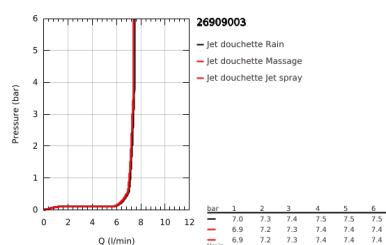

## 26 909 003 TEMPESTA CUBE 110 SET DE DOUCHE, 3 JETS

### DESCRIPTION DU PRODUIT

- Couleur: chromé
- constitué de :
  - douche à main Tempesta Cube 110 (27 574)
  - 3 jets : massant, concentré, pluie
  - débit maximum (à 3 bar) : 7,4 l/min
  - Barre de douche 900 mm (27 524)
  - - flexible Relexaflex 1750 mm (28 154)
- GROHE EcoJoy technologie d'économie d'eau
- GROHE SmartSwitch - rotation aisée de la molette pour obtenir le jet de votre choix
- GROHE DreamSpray : répartition uniforme du flux entre tous les diffuseurs
- finition GROHE LongLife
- Flexible Installation : fixation supérieure réglable en hauteur pour ajustement sur des trous existants
- curseur réglable (support de douche pivotant et coulissant)
- GROHE SpeedClean : le calcaire disparaît en un tour de main
- Inner WaterGuide - isolation intérieure pour la protection de la surface
- ShockProof anneau en silicone évite les dommages en cas de chute
- convient pour les chauffe-eau instantanés
- édition professionnelle