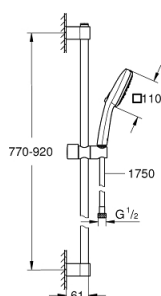

### DESCRIPTION DU PRODUIT

- Couleur: chromé
- constitué de :
  - douche à main Tempesta Cube 110 (27 574)
  - 3 jets : massant, concentré, pluie
  - débit maximum (à 3 bar) : 7,4 l/min
  - Barre de douche 900 mm (27 524)
  - - flexible Relexaflex 1750 mm (28 154)
- GROHE EcoJoy technologie d'économie d'eau
- GROHE SmartSwitch - rotation aisée de la molette pour obtenir le jet de votre choix
- GROHE DreamSpray : répartition uniforme du flux entre tous les diffuseurs
- finition GROHE LongLife
- Flexible Installation : fixation supérieure réglable en hauteur pour ajustement sur des trous existants
- curseur réglable (support de douche pivotant et coulissant)
- GROHE SpeedClean : le calcaire disparaît en un tour de main
- Inner WaterGuide - isolation intérieure pour la protection de la surface
- ShockProof anneau en silicone évite les dommages en cas de chute
- convient pour les chauffe-eau instantanés
- édition professionnelle

## 26 909 003 TEMPESTA CUBE 110 SET DE DOUCHE, 3 JETS

**PIÈCES DE RECHANGE**, novembre 2021 – maintenant

1: Fixation murale (Numéro de commande 48607000)

2: Curseur (Numéro de commande 48609000)

3: Fixation murale (Numéro de commande 48608000)

4: Filtre (Numéro de commande 0700200M)

5: Cale d'épaisseur (Numéro de commande 48543001)\*

\* Accessoires optionels