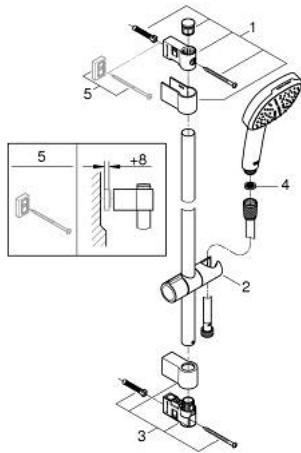

26 908 243 3 TEMPESTA CUBE 110 DOUCHESET 2 STRALEN

RESERVEONDERDELEN , februari 2023 – nu

1: Glijstanghouder (Bestelnummer 486072430)

2: Glijstuk (Bestelnummer 486092430)

3: Glijstanghouder (Bestelnummer 486082430)

4: Zeef (Bestelnummer 0700200M)

5: Opvulplaatje (Bestelnummer 48543001)*

* Optionele accessoires