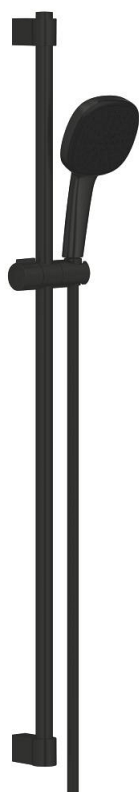

26 908 243 3 TEMPESTA CUBE 110 SET DE DOUCHE, 2 JETS

DESCRIPTION DU PRODUIT

- Couleur: matte black
- constitué de :
- douche à main Tempesta Cube 110 (26 746)
- Types de jet : Rain, Jet
- débit maximum (à 3 bar) : 7,4 l/min
- Barre de douche 900 mm (27 524)
- flexible de douche 1750 mm 1/2" x 1/2" (28 388)
- GROHE EcoJoy technologie d'économie d'eau
- GROHE SmartSwitch - rotation aisée de la molette pour obtenir le jet de votre choix
- GROHE DreamSpray : répartition uniforme du flux entre tous les diffuseurs
- Flexible Installation : fixation supérieure réglable en hauteur pour ajustement sur des trous existants
- curseur réglable (support de douche pivotant et coulissant)
- GROHE SpeedClean : le calcaire disparaît en un tour de main
- Inner WaterGuide - isolation intérieure pour la protection de la surface
- ShockProof anneau en silicone évite les dommages en cas de chute
- convient pour les chauffe-eau instantanés
- édition professionnelle

26 908 243 3 TEMPESTA CUBE 110 SET DE DOUCHE, 2 JETS

PIÈCES DE RECHANGE, février 2023 – maintenant

1: Fixation murale (Numéro de commande 486072430)

2: Curseur (Numéro de commande 486092430)

3: Fixation murale (Numéro de commande 486082430)

4: Filtre (Numéro de commande 0700200M)

5: Cale d'épaisseur (Numéro de commande 48543001)*

* Accessoires optionels