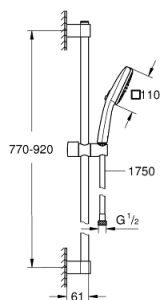

26 908 243 3 TEMPESTA CUBE 110 SET DE DOUCHE, 2 JETS

DESCRIPTION DU PRODUIT

- Couleur: matte black
- constitué de :
- douche à main Tempesta Cube 110 (26 746)
- Types de jet : Rain, Jet
- débit maximum (à 3 bar) : 7,4 l/min
- Barre de douche 900 mm (27 524)
- flexible de douche 1750 mm 1/2" x 1/2" (28 388)
- GROHE EcoJoy technologie d'économie d'eau
- GROHE SmartSwitch - rotation aisée de la molette pour obtenir le jet de votre choix
- GROHE DreamSpray : répartition uniforme du flux entre tous les diffuseurs
- Flexible Installation : fixation supérieure réglable en hauteur pour ajustement sur des trous existants
- curseur réglable (support de douche pivotant et coulissant)
- GROHE SpeedClean : le calcaire disparaît en un tour de main
- Inner WaterGuide - isolation intérieure pour la protection de la surface
- ShockProof anneau en silicone évite les dommages en cas de chute
- convient pour les chauffe-eau instantanés
- édition professionnelle

26 908 243 3 TEMPESTA CUBE 110 SET DE DOUCHE, 2 JETS

PIÈCES DE RECHANGE, février 2023 – maintenant

1: Fixation murale (Numéro de commande 486072430)

2: Curseur (Numéro de commande 486092430)

3: Fixation murale (Numéro de commande 486082430)

4: Filtre (Numéro de commande 0700200M)

5: Cale d'épaisseur (Numéro de commande 48543001)*

* Accessoires optionels