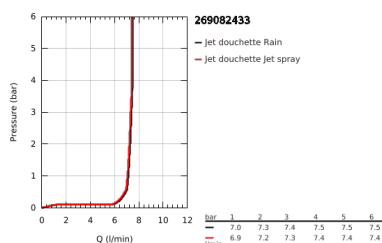

26 908 243 3 TEMPESTA CUBE 110 SET DE DOUCHE, 2 JETS

DESCRIPTION DU PRODUIT

- Couleur: matte black
- constitué de :
- douche à main Tempesta Cube 110 (26 746)
- Types de jet : Rain, Jet
- débit maximum (à 3 bar) : 7,4 l/min
- Barre de douche 900 mm (27 524)
- flexible de douche 1750 mm 1/2" x 1/2" (28 388)
- GROHE EcoJoy technologie d'économie d'eau
- GROHE SmartSwitch - rotation aisée de la molette pour obtenir le jet de votre choix
- GROHE DreamSpray : répartition uniforme du flux entre tous les diffuseurs
- Flexible Installation : fixation supérieure réglable en hauteur pour ajustement sur des trous existants
- curseur réglable (support de douche pivotant et coulissant)
- GROHE SpeedClean : le calcaire disparaît en un tour de main
- Inner WaterGuide - isolation intérieure pour la protection de la surface
- ShockProof anneau en silicone évite les dommages en cas de chute
- convient pour les chauffe-eau instantanés
- édition professionnelle