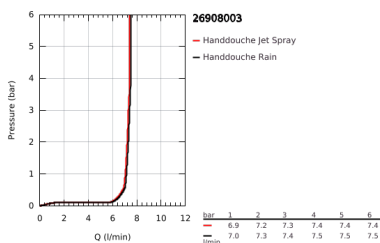

26 908 003 TEMPESTA CUBE 110 DOUCHESET 2 STRALEN

PRODUCTOMSCHRIJVING

- Kleur: chroom
- bestaande uit:
 - handdouche Tempesta Cube 110 (26 746)
 - Straalsoorten: Rain, Jet
 - maximaal doorstroming (bij 3 bar): 7,4 l/min
 - glijstang 900 mm (27 524)
 - Relaxaflex-slang 1750 mm (28 154)
 - GROHE EcoJoy waterbesparende technologie
 - GROHE SmartSwitch - eenvoudig aan de knop draaien voor de gewenste straal
 - GROHE DreamSpray: optimaal straalpatroon
 - GROHE LongLife finish
 - Flexible Installation - verstelbare bovenste bevestiging voor bestaande boorgaten
 - verstelbare glijder (douchehouder draaien en glijden)
 - GROHE SpeedClean antikalksysteem
 - Inner WaterGuide - binnenisolatie voor oppervlaktebescherming
 - ShockProof siliconen ring voorkomt beschadiging bij vallen
 - geschikt voor doorstroomgeiser
- professionele versie