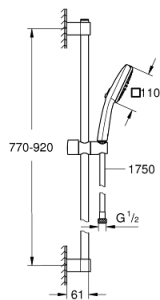

26 908 003 TEMPESTA CUBE 110 DOUCHESET 2 STRALEN

PRODUCTOMSCHRIJVING

- Kleur: chroom
- bestaande uit:
 - handdouche Tempesta Cube 110 (26 746)
 - Straalsoorten: Rain, Jet
 - maximaal doorstroming (bij 3 bar): 7,4 l/min
 - glijstang 900 mm (27 524)
 - Relaxaflex-slang 1750 mm (28 154)
 - GROHE EcoJoy waterbesparende technologie
 - GROHE SmartSwitch - eenvoudig aan de knop draaien voor de gewenste straal
 - GROHE DreamSpray: optimaal straalpatroon
 - GROHE LongLife finish
 - Flexible Installation - verstelbare bovenste bevestiging voor bestaande boorgaten
 - verstelbare glijder (douchehouder draaien en glijden)
 - GROHE SpeedClean antikalksysteem
 - Inner WaterGuide - binnenisolatie voor oppervlaktebescherming
 - ShockProof siliconen ring voorkomt beschadiging bij vallen
 - geschikt voor doorstroomgeiser
- professionele versie

26 908 003 TEMPESTA CUBE 110 DOUCHESET 2 STRALEN

RESERVEONDERDELEN , november 2021 – nu

1: Glijstanghouder (Bestelnummer 48607000)

2: Glijstuk (Bestelnummer 48609000)

3: Glijstanghouder (Bestelnummer 48608000)

4: Zeef (Bestelnummer 0700200M)

5: Opvulplaatje (Bestelnummer 48543001)*

* Optionele accessoires