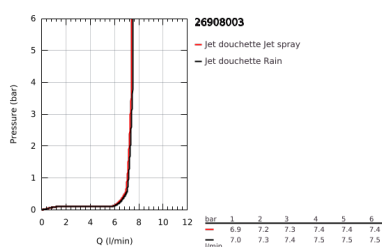

26 908 003 TEMPESTA CUBE 110 SET DE DOUCHE, 2 JETS

DESCRIPTION DU PRODUIT

- Couleur: chromé
- constitué de :
- douche à main Tempesta Cube 110 (26 746)
- Types de jet : Rain, Jet
- débit maximum (à 3 bar) : 7,4 l/min
- Barre de douche 900 mm (27 524)
- - flexible Relaxaflex 1750 mm (28 154)
- GROHE EcoJoy technologie d'économie d'eau
- GROHE SmartSwitch - rotation aisée de la molette pour obtenir le jet de votre choix
- GROHE DreamSpray : répartition uniforme du flux entre tous les diffuseurs
- finition GROHE LongLife
- Flexible Installation : fixation supérieure réglable en hauteur pour ajustement sur des trous existants
- curseur réglable (support de douche pivotant et coulissant)
- GROHE SpeedClean : le calcaire disparaît en un tour de main
- Inner WaterGuide - isolation intérieure pour la protection de la surface
- ShockProof anneau en silicone évite les dommages en cas de chute
- convient pour les chauffe-eau instantanés
- édition professionnelle

26 908 003 TEMPESTA CUBE 110 SET DE DOUCHE, 2 JETS

PIÈCES DE RECHANGE, novembre 2021 – maintenant

1: Fixation murale (Numéro de commande 48607000)

2: Curseur (Numéro de commande 48609000)

3: Fixation murale (Numéro de commande 48608000)