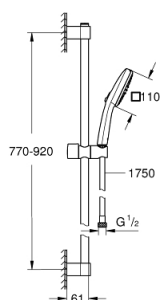

26 908 003 TEMPESTA CUBE 110 SET DE DOUCHE, 2 JETS

DESCRIPTION DU PRODUIT

- Couleur: chromé
- constitué de :
- douche à main Tempesta Cube 110 (26 746)
- Types de jet : Rain, Jet
- débit maximum (à 3 bar) : 7,4 l/min
- Barre de douche 900 mm (27 524)
- - flexible Relaxaflex 1750 mm (28 154)
- GROHE EcoJoy technologie d'économie d'eau
- GROHE SmartSwitch - rotation aisée de la molette pour obtenir le jet de votre choix
- GROHE DreamSpray : répartition uniforme du flux entre tous les diffuseurs
- finition GROHE LongLife
- Flexible Installation : fixation supérieure réglable en hauteur pour ajustement sur des trous existants
- curseur réglable (support de douche pivotant et coulissant)
- GROHE SpeedClean : le calcaire disparaît en un tour de main
- Inner WaterGuide - isolation intérieure pour la protection de la surface
- ShockProof anneau en silicone évite les dommages en cas de chute
- convient pour les chauffe-eau instantanés
- édition professionnelle

26 908 003 TEMPESTA CUBE 110 SET DE DOUCHE, 2 JETS

PIÈCES DE RECHANGE, novembre 2021 – maintenant

1: Fixation murale (Numéro de commande 48607000)

2: Curseur (Numéro de commande 48609000)

3: Fixation murale (Numéro de commande 48608000)

4: Filtre (Numéro de commande 0700200M)

5: Cale d'épaisseur (Numéro de commande 48543001)*

* Accessoires optionels