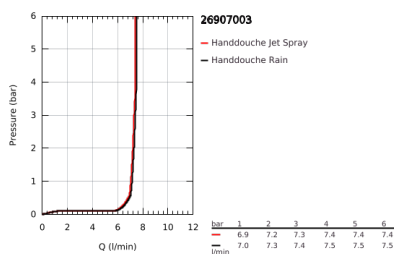

26 907 003 TEMPESTA CUBE 110 DOUCHESET 2 STRALEN

PRODUCTOMSCHRIJVING

- Kleur: chroom
- bestaande uit:
 - handdouche Tempesta Cube 110 (26 746)
 - Straalsoorten: Rain, Jet
 - maximaal doorstroming (bij 3 bar): 7,4 l/min
 - glijstang 600 mm (27 523)
 - Relaxaflex-slang 1750 mm (28 154)
 - GROHE EasyReach zeepschaal (26 770)
 - GROHE EcoJoy waterbesparende technologie
 - GROHE SmartSwitch - eenvoudig aan de knop draaien voor de gewenste straal
 - GROHE DreamSpray: optimaal straalpatroon
 - GROHE LongLife finish
 - Flexible Installation - verstelbare bovenste bevestiging voor bestaande boorgaten
 - verstelbare glijder (douchehouder draaien en glijden)
 - GROHE SpeedClean antikalksysteem
 - Inner WaterGuide - binnenisolatie voor oppervlaktebescherming
 - ShockProof siliconen ring voorkomt beschadiging bij vallen
 - geschikt voor doorstroomgeiser
- professionele versie