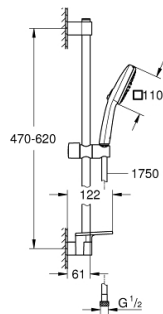

26 907 003 TEMPESTA CUBE 110 DOUCHESET 2 STRALEN

PRODUCTOMSCHRIJVING

- Kleur: chroom
- bestaande uit:
 - handdouche Tempesta Cube 110 (26 746)
 - Straalsoorten: Rain, Jet
 - maximaal doorstroming (bij 3 bar): 7,4 l/min
 - glijstang 600 mm (27 523)
 - Relaxaflex-slang 1750 mm (28 154)
 - GROHE EasyReach zeepschaal (26 770)
 - GROHE EcoJoy waterbesparende technologie
 - GROHE SmartSwitch - eenvoudig aan de knop draaien voor de gewenste straal
 - GROHE DreamSpray: optimaal straalpatroon
 - GROHE LongLife finish
 - Flexible Installation - verstelbare bovenste bevestiging voor bestaande boorgaten
 - verstelbare glijder (douchehouder draaien en glijden)
 - GROHE SpeedClean antikalksysteem
 - Inner WaterGuide - binnenisolatie voor oppervlaktebescherming
 - ShockProof siliconen ring voorkomt beschadiging bij vallen
 - geschikt voor doorstroomgeiser
- professionele versie

26 907 003 TEMPESTA CUBE 110 DOUCHESET 2 STRALEN

RESERVEONDERDELEN , november 2021 – nu

- 1: Glijstanghouder (Bestelnummer 48607000)
- 2: Glijstuk (Bestelnummer 48609000)
- 3: Glijstanghouder (Bestelnummer 48608000)
- 4: Zeef (Bestelnummer 0700200M)
- 5: GROHE EasyReach zeepschaal (Bestelnummer 26770001)
- 6: Opvulplaatje (Bestelnummer 48543001)*