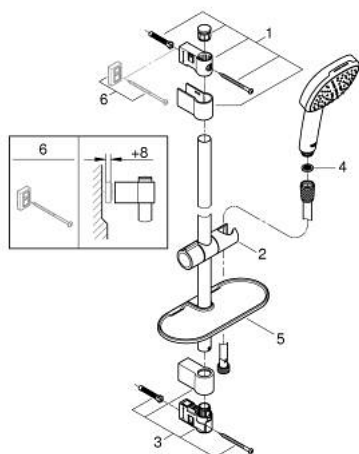

## 26 907 003 TEMPESTA CUBE 110 SET DE DOUCHE, 2 JETS

### DESCRIPTION DU PRODUIT

- Couleur: chromé
- constitué de :
- douche à main Tempesta Cube 110 (26 746)
- Types de jet : Rain, Jet
- débit maximum (à 3 bar) : 7,4 l/min
- Barre de douche 600 mm (27 523)
- - flexible Relexaflex 1750 mm (28 154)
- GROHE EasyReach porte-savon (26 770)
- GROHE EcoJoy technologie d'économie d'eau
- GROHE SmartSwitch - rotation aisée de la molette pour obtenir le jet de votre choix
- GROHE DreamSpray : répartition uniforme du flux entre tous les diffuseurs
- finition GROHE LongLife
- Flexible Installation : fixation supérieure réglable en hauteur pour ajustement sur des trous existants
- curseur réglable (support de douche pivotant et coulissant)
- GROHE SpeedClean : le calcaire disparaît en un tour de main
- Inner WaterGuide - isolation intérieure pour la protection de la surface
- ShockProof anneau en silicone évite les dommages en cas de chute
- convient pour les chauffe-eau instantanés
- édition professionnelle

### PIÈCES DE RECHANGE, novembre 2021 – maintenant

- 1: Fixation murale (Numéro de commande 48607000)
- 2: Curseur (Numéro de commande 48609000)
- 3: Fixation murale (Numéro de commande 48608000)
- 4: Filtre (Numéro de commande 0700200M)
- 5: Tablette GROHE EasyReach (Numéro de commande 26770001)
- 6: Cale d'épaisseur (Numéro de commande 48543001)\*