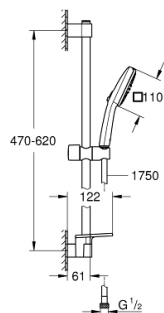

### DESCRIPTION DU PRODUIT

- Couleur: chromé
- constitué de :
- douche à main Tempesta Cube 110 (26 746)
- Types de jet : Rain, Jet
- débit maximum (à 3 bar) : 7,4 l/min
- Barre de douche 600 mm (27 523)
- - flexible Relexaflex 1750 mm (28 154)
- GROHE EasyReach porte-savon (26 770)
- GROHE EcoJoy technologie d'économie d'eau
- GROHE SmartSwitch - rotation aisée de la molette pour obtenir le jet de votre choix
- GROHE DreamSpray : répartition uniforme du flux entre tous les diffuseurs
- finition GROHE LongLife
- Flexible Installation : fixation supérieure réglable en hauteur pour ajustement sur des trous existants
- curseur réglable (support de douche pivotant et coulissant)
- GROHE SpeedClean : le calcaire disparaît en un tour de main
- Inner WaterGuide - isolation intérieure pour la protection de la surface
- ShockProof anneau en silicone évite les dommages en cas de chute
- convient pour les chauffe-eau instantanés
- édition professionnelle

### PIÈCES DE RECHANGE, novembre 2021 – maintenant

- 1: Fixation murale (Numéro de commande 48607000)
- 2: Curseur (Numéro de commande 48609000)
- 3: Fixation murale (Numéro de commande 48608000)
- 4: Filtre (Numéro de commande 0700200M)
- 5: Tablette GROHE EasyReach (Numéro de commande 26770001)
- 6: Cale d'épaisseur (Numéro de commande 48543001)\*