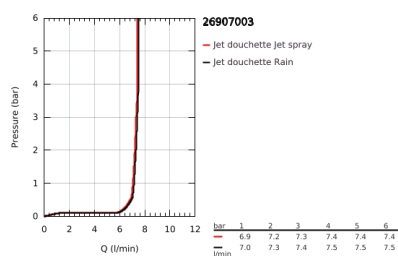

## 26 907 003 TEMPESTA CUBE 110 SET DE DOUCHE, 2 JETS

### DESCRIPTION DU PRODUIT

- Couleur: chromé
- constitué de :
- douche à main Tempesta Cube 110 (26 746)
- Types de jet : Rain, Jet
- débit maximum (à 3 bar) : 7,4 l/min
- Barre de douche 600 mm (27 523)
- - flexible Relexaflex 1750 mm (28 154)
- GROHE EasyReach porte-savon (26 770)
- GROHE EcoJoy technologie d'économie d'eau
- GROHE SmartSwitch - rotation aisée de la molette pour obtenir le jet de votre choix
- GROHE DreamSpray : répartition uniforme du flux entre tous les diffuseurs
- finition GROHE LongLife
- Flexible Installation : fixation supérieure réglable en hauteur pour ajustement sur des trous existants
- curseur réglable (support de douche pivotant et coulissant)
- GROHE SpeedClean : le calcaire disparaît en un tour de main
- Inner WaterGuide - isolation intérieure pour la protection de la surface
- ShockProof anneau en silicone évite les dommages en cas de chute
- convient pour les chauffe-eau instantanés
- édition professionnelle