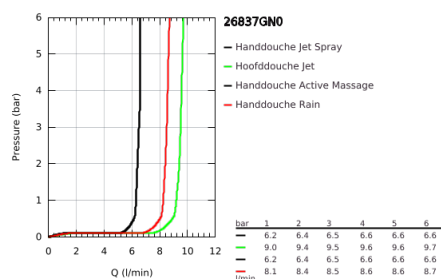

26 837 GN0 RAINSHOWER SMARTACTIVE 310 CUBE DOUCHESYSTEEM MET THERMOSTATISCHE MENGKRAAN

PRODUCTOMSCHRIJVING

- Kleur: brushed cool sunrise
- bestaande uit:
 - - horizontaal draaibare douchearm 450 mm
 - - opbouw thermostaat met Aquadimmerfunctie,
 - voor wisseling tussen hoofd- en handdouche
 - hoofddouche Rainshower Mono 310 Cube
 - maximale doorstroming (bij 3 bar): 9,5 l/min
 - met kogelgewricht
 - draaihoek $\pm 15^\circ$
 - handdouche Rainshower SmartActive 130 Cube
 - maximale doorstroming (bij 3 bar): 8 l/min
 - in hoogte verstelbaar via glij-element
 - Silverflex doucheslang 1750 mm
 - GROHE EcoJoy waterbesparende technologie
 - GROHE TurboStat: 2x sneller en 2x nauwkeuriger de gewenste temperatuur
 - GROHE SafeStop: instelknop met veiligheidsblokkering bij 38°C
 - GROHE SafeStop Plus optionele temperatuurbegrenzer op 43°C
 - GROHE CoolTouch
 - GROHE DreamSpray: optimaal straalpatroon
 - GROHE One-Click Showering: directe toegang tot verschillende stralen door op de overeenstemmende knop te drukken
 - GROHE LongLife finish
 - Flexible Installation - verstelbare bovenste bevestiging voor bestaande boorgaten
 - GROHE SpeedClean antikalksysteem
 - geschikt voor combiketels met minimale capaciteit 18kW/h
 - functioneert al bij een minimale doorstroming van 5 l/min.
- messing