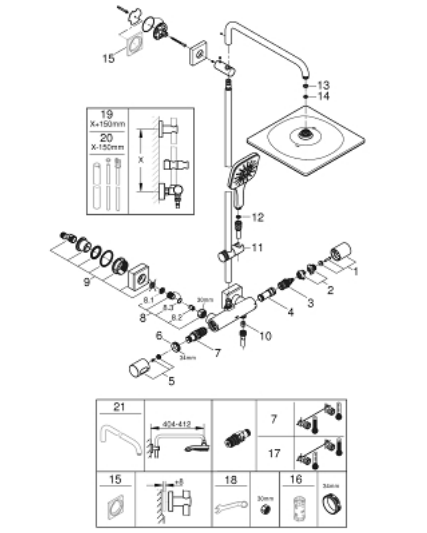

26 837 GN0 RAINSHOWER SMARTACTIVE 310 CUBE DOUCHESYSTEEM MET THERMOSTATISCHE MENGKRAAN

RESERVEONDERDELEN , juli 2021 – nu

1. 1: afsluitknop aquadimmer (Bestelnummer 47804GN0)
   - 2: Aanslag (Bestelnummer 47723000)
   - 3: Aquadimmer (Bestelnummer 47364000)
   - 4: Waterdoorvoer (Bestelnummer 47887000)
   - 5: temperatuurgreep (Bestelnummer 47811GN0)
   - 6: Bevestigingsring (Bestelnummer 47743000)
   - 7: Thermo- element 1/2" (Bestelnummer 47439000)
   - 8: terugslagklep (Bestelnummer 47189GN0)
   - 8.1: Vuilfilter (Bestelnummer 0726400M)
   - 8.2: Terugslagklep (Bestelnummer 08565000)
   - 8.3: O-Ring Ø17 x Ø2 (Bestelnummer 0305500M)
   - 9: S-koppeling (Bestelnummer 47824GN0)
   - 10: Terugslagklep (Bestelnummer 08565000)
   - 11: Glijstuk (Bestelnummer 48424GN0)
   - 12: Zeef (Bestelnummer 0700200M)
   - 13: Dichting Ø18,5 x Ø12 x 2 (Bestelnummer 0138900M)
   - 14: Zeef (Bestelnummer 48007000)
   - 16: Sleutel voor bovenstuk ¾ (Bestelnummer 19332000)*
   - 17: GROHE TurboStat cartouche 1/2" (Bestelnummer 47175000)*
   - 18: Moersleutel, plat 30 mm voor opbouwkraanwerk, 34 mm voor thermostatische elementen (Bestelnummer 19377000)*
2. Optionele accessoires