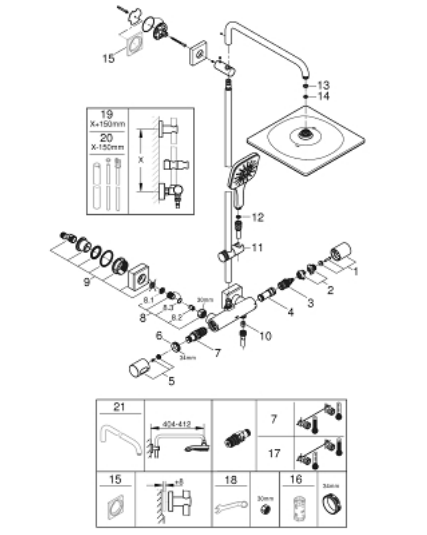

26 837 GL0 RAINSHOWER SMARTACTIVE 310 CUBE DOUCHESYSTEEM MET THERMOSTATISCHE MENGKRAAN

RESERVEONDERDELEN , november 2022 – nu

1. 1: afsluitknop aquadimmer (Bestelnummer 47804GL0)
   - 2: Aanslag (Bestelnummer 47723000)
   - 3: Aquadimmer (Bestelnummer 47364000)
   - 4: Waterdoorvoer (Bestelnummer 47887000)
   - 5: temperatuurgreep (Bestelnummer 47811GL0)
   - 6: Bevestigingsring (Bestelnummer 47743000)
   - 7: Thermo- element 1/2" (Bestelnummer 47439000)
   - 8: terugslagklep (Bestelnummer 47189GL0)
   - 8.1: Vuilfilter (Bestelnummer 0726400M)
   - 8.2: Terugslagklep (Bestelnummer 08565000)
   - 8.3: O-Ring Ø17 x Ø2 (Bestelnummer 0305500M)
   - 9: S-koppeling (Bestelnummer 47824GL0)
   - 10: Terugslagklep (Bestelnummer 08565000)
   - 11: Glijstuk (Bestelnummer 48424GL0)
   - 12: Zeef (Bestelnummer 0700200M)
   - 13: Dichting Ø18,5 x Ø12 x 2 (Bestelnummer 0138900M)
   - 14: Zeef (Bestelnummer 48007000)
   - 16: Sleutel voor bovenstuk ¾ (Bestelnummer 19332000)*
   - 17: GROHE TurboStat cartouche 1/2" (Bestelnummer 47175000)*
   - 18: Moersleutel, plat 30 mm voor opbouwkraanwerk, 34 mm voor thermostatische elementen (Bestelnummer 19377000)*
2. Optionele accessoires