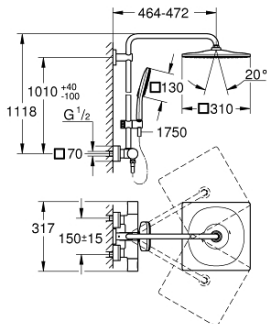

### PRODUCTOMSCHRIJVING

- Kleur: cool sunrise
- bestaande uit:
  - - horizontaal draaibare douchearm 450 mm
  - - opbouw thermostaat met Aquadimmerfunctie,
  - voor wisseling tussen hoofd- en handdouche
  - hoofddouche Rainshower Mono 310 Cube
  - maximale doorstroming (bij 3 bar): 9,5 l/min
  - met kogelgewricht
  - draaihoek  $\pm 15^\circ$
  - handdouche Rainshower SmartActive 130 Cube
  - maximale doorstroming (bij 3 bar): 8 l/min
  - in hoogte verstelbaar via glij-element
  - Silverflex doucheslang 1750 mm
  - GROHE EcoJoy waterbesparende technologie
  - GROHE TurboStat: 2x sneller en 2x nauwkeuriger de gewenste temperatuur
  - GROHE SafeStop: instelknop met veiligheidsblokkering bij  $38^\circ\text{C}$
  - GROHE SafeStop Plus optionele temperatuurbegrenzer op  $43^\circ\text{C}$
  - GROHE CoolTouch
  - GROHE DreamSpray: optimaal straalpatroon
  - GROHE One-Click Showering: directe toegang tot verschillende stralen door op de overeenstemmende knop te drukken
  - GROHE LongLife finish
  - Flexible Installation - verstelbare bovenste bevestiging voor bestaande boorgaten
  - GROHE SpeedClean antikalksysteem
  - geschikt voor combiketels met minimale capaciteit 18kW/h
  - functioneert al bij een minimale doorstroming van 5 l/min.
- messing