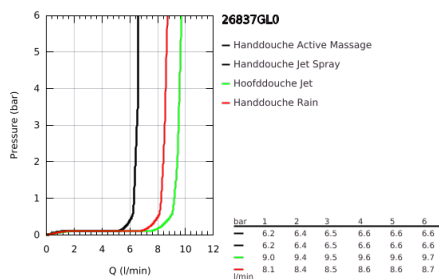

## 26 837 GL0 RAINSHOWER SMARTACTIVE 310 CUBE DOUCHESYSTEEM MET THERMOSTATISCHE MENGKRAAN

### PRODUCTOMSCHRIJVING

- Kleur: cool sunrise
- bestaande uit:
  - - horizontaal draaibare douchearm 450 mm
  - - opbouw thermostaat met Aquadimmerfunctie,
  - voor wisseling tussen hoofd- en handdouche
  - hoofddouche Rainshower Mono 310 Cube
  - maximale doorstroming (bij 3 bar): 9,5 l/min
  - met kogelgewricht
  - draaihoek  $\pm 15^\circ$
  - handdouche Rainshower SmartActive 130 Cube
  - maximale doorstroming (bij 3 bar): 8 l/min
  - in hoogte verstelbaar via glij-element
  - Silverflex doucheslang 1750 mm
  - GROHE EcoJoy waterbesparende technologie
  - GROHE TurboStat: 2x sneller en 2x nauwkeuriger de gewenste temperatuur
  - GROHE SafeStop: instelknop met veiligheidsblokkering bij  $38^\circ\text{C}$
  - GROHE SafeStop Plus optionele temperatuurbegrenzer op  $43^\circ\text{C}$
  - GROHE CoolTouch
  - GROHE DreamSpray: optimaal straalpatroon
  - GROHE One-Click Showering: directe toegang tot verschillende stralen door op de overeenstemmende knop te drukken
  - GROHE LongLife finish
  - Flexible Installation - verstelbare bovenste bevestiging voor bestaande boorgaten
  - GROHE SpeedClean antikalksysteem
  - geschikt voor combiketels met minimale capaciteit 18kW/h
  - functioneert al bij een minimale doorstroming van 5 l/min.
- messing