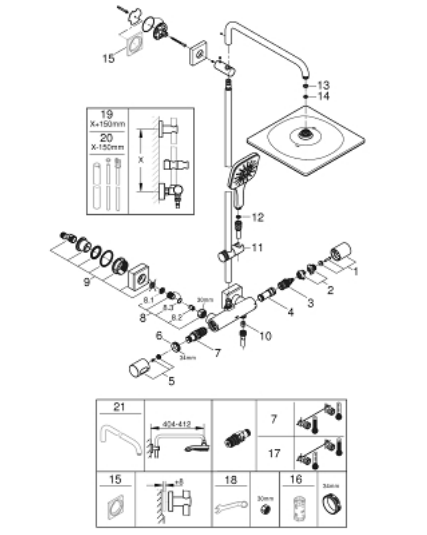

26 837 GL0 RAINSHOWER SMARTACTIVE 310 CUBE SYSTÈME DE DOUCHE AVEC MITIGEUR THERMOSTATIQUE

PIÈCES DE RECHANGE, novembre 2022 – maintenant

1. 1: poignée aquadimmer (Numéro de commande 47804GL0)
  2. 2: Butée (Numéro de commande 47723000)
  3. 3: Aquadimmer (Numéro de commande 47364000)
  4. 4: conduite d'eau (Numéro de commande 47887000)
  5. 5: poignée sélect. température (Numéro de commande 47811GL0)
  6. 6: Bague de fixation (Numéro de commande 47743000)
  7. 7: Cartouche thermostatique compacte 1/2" (Numéro de commande 47439000)
  8. 8: clapet de non-retour (Numéro de commande 47189GL0)
  - 8.1: Filtre à d'impuretés (Numéro de commande 0726400M)
  - 8.2: Clapet anti-retour (Numéro de commande 08565000)
  - 8.3: Joint torique 17 x 2 (Numéro de commande 0305500M)
  12. 9: Raccord S mural (Numéro de commande 47824GL0)
  13. 10: Clapet anti-retour (Numéro de commande 08565000)
  14. 11: Curseur (Numéro de commande 48424GL0)
  15. 12: Filtre (Numéro de commande 0700200M)
  16. 13: Joint fibre 15x21 (Numéro de commande 0138900M)
  17. 14: Filtre (Numéro de commande 48007000)
  18. 16: Clé 14 (Numéro de commande 19332000)*
  19. 17: Cartouche GROHE TurboStat 1/2" (Numéro de commande 47175000)*
  20. 18: Clé spéciale, 30 mm et 34 mm (Numéro de commande 19377000)*
2. Accessoires optionels