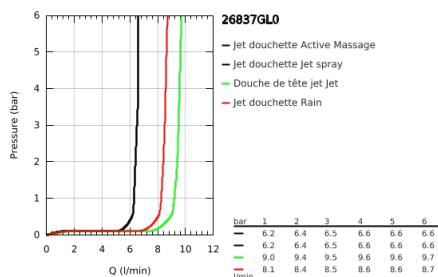

26 837 GL0 RAINSHOWER SMARTACTIVE 310 CUBE SYSTÈME DE DOUCHE AVEC MITIGEUR THERMOSTATIQUE

DESCRIPTION DU PRODUIT

- Couleur: cool sunrise
- constitué de :
 - - bras de douche de 450 mm orientable
 - - mitigeur thermostatique incluant la fonction Aquadimmer
- permet la sélection de la douche de tête et la douche à main
- douche de tête Rainshower Mono 310 Cube
- débit maximal (à 3 bar): 9,5 l/min
- avec rotule
- angle de rotation $\pm 15^\circ$
- douche à main Rainshower SmartActive 130 Cube
- débit maximum (à 3 bar) : 8 l/min
- curseur réglable en hauteur
- Flexible de douche Silverflex 1750 mm
- GROHE EcoJoy technologie d'économie d'eau
- GROHE TurboStat Régulation thermostatique quasi-instantanée
- GROHE SafeStop : butée à 38°C
- GROHE SafeStop Plus : limiteur optionnel température à 43°C
- GROHE CoolTouch Minimise les risques de brûlures
- GROHE DreamSpray : répartition uniforme du flux entre tous les diffuseurs
- GROHE One-Click Showering sélection du jet en un clic
- Finition GROHE LongLife
- Flexible Installation : fixation supérieure réglable en hauteur pour ajustement sur des trous existants
- GROHE SpeedClean : le calcaire disparaît en un tour de main
- convient pour chauffe-eau instantané à partir de 18 kW/h
- débit minimum nécessaire 5l/min
- laiton