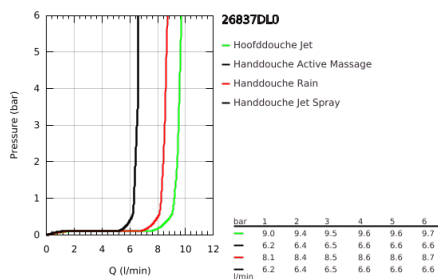

26 837 DL0 RAINSHOWER SMARTACTIVE 310 CUBE DOUCHESYSTEEM MET THERMOSTATISCHE MENGKRAAN

PRODUCTOMSCHRIJVING

- Kleur: brushed warm sunset
- bestaande uit:
 - - horizontaal draaibare douchearm 450 mm
 - - opbouw thermostaat met Aquadimmerfunctie,
 - voor wisseling tussen hoofd- en handdouche
 - hoofddouche Rainshower Mono 310 Cube
 - maximale doorstroming (bij 3 bar): 9,5 l/min
 - met kogelgewricht
 - draaihoek $\pm 15^\circ$
 - handdouche Rainshower SmartActive 130 Cube
 - maximale doorstroming (bij 3 bar): 8 l/min
 - in hoogte verstelbaar via glij-element
 - Silverflex doucheslang 1750 mm
 - GROHE EcoJoy waterbesparende technologie
 - GROHE TurboStat: 2x sneller en 2x nauwkeuriger de gewenste temperatuur
 - GROHE SafeStop: instelknop met veiligheidsblokkering bij 38°C
 - GROHE SafeStop Plus optionele temperatuurbegrenzer op 43°C
 - GROHE CoolTouch
 - GROHE DreamSpray: optimaal straalpatroon
 - GROHE One-Click Showering: directe toegang tot verschillende stralen door op de overeenstemmende knop te drukken
 - GROHE LongLife finish
 - Flexible Installation - verstelbare bovenste bevestiging voor bestaande boorgaten
 - GROHE SpeedClean antikalksysteem
 - geschikt voor combiketels met minimale capaciteit 18kW/h
 - functioneert al bij een minimale doorstroming van 5 l/min.
- messing