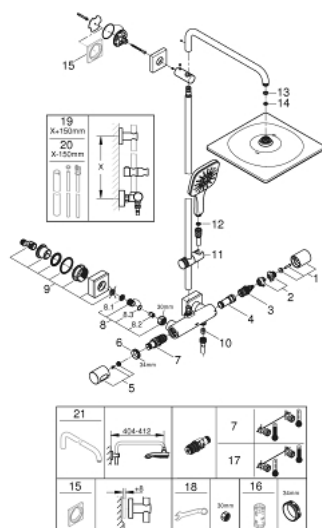

26 837 DL0 RAINSHOWER SMARTACTIVE 310 CUBE DOUCHESYSTEEM MET THERMOSTATISCHE MENGKRAAN

RESERVEONDERDELEN , juli 2021 – nu

1. 1: afsluitknop aquadimmer (Bestelnummer 47804DL0)
   - 2: Aanslag (Bestelnummer 47723000)
   - 3: Aquadimmer (Bestelnummer 47364000)
   - 4: Waterdoorvoer (Bestelnummer 47887000)
   - 5: temperatuurgreep (Bestelnummer 47811DL0)
   - 6: Bevestigingsring (Bestelnummer 47743000)
   - 7: Thermo- element 1/2" (Bestelnummer 47439000)
   - 8: terugslagklep (Bestelnummer 47189DL0)
   - 8.1: Vuilfilter (Bestelnummer 0726400M)
   - 8.2: Terugslagklep (Bestelnummer 08565000)
   - 8.3: O-Ring Ø17 x Ø2 (Bestelnummer 0305500M)
   - 9: S-koppeling (Bestelnummer 47824DL0)
   - 10: Terugslagklep (Bestelnummer 08565000)
   - 11: Glijstuk (Bestelnummer 48424DL0)
   - 12: Zeef (Bestelnummer 0700200M)
   - 13: Dichting Ø18,5 x Ø12 x 2 (Bestelnummer 0138900M)
   - 14: Zeef (Bestelnummer 48007000)
   - 16: Sleutel voor bovenstuk ¾ (Bestelnummer 19332000)*
   - 17: GROHE TurboStat cartouche 1/2" (Bestelnummer 47175000)*
   - 18: Moersleutel, plat 30 mm voor opbouwkraanwerk, 34 mm voor thermostatische elementen (Bestelnummer 19377000)*
2. Optionele accessoires