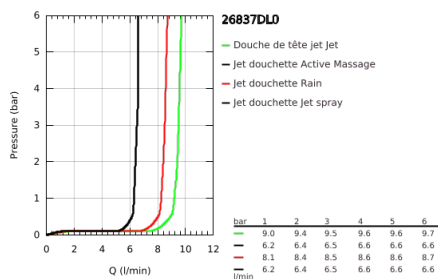

26 837 DL0 RAINSHOWER SMARTACTIVE 310 CUBE SYSTÈME DE DOUCHE AVEC MITIGEUR THERMOSTATIQUE

DESCRIPTION DU PRODUIT

- Couleur: brushed warm sunset
- constitué de :
 - - bras de douche de 450 mm orientable
 - - mitigeur thermostatique incluant la fonction Aquadimmer
- permet la sélection de la douche de tête et la douche à main
- douche de tête Rainshower Mono 310 Cube
- débit maximal (à 3 bar): 9,5 l/min
- avec rotule
- angle de rotation $\pm 15^\circ$
- douche à main Rainshower SmartActive 130 Cube
- débit maximum (à 3 bar) : 8 l/min
- curseur réglable en hauteur
- Flexible de douche Silverflex 1750 mm
- GROHE EcoJoy technologie d'économie d'eau
- GROHE TurboStat Régulation thermostatique quasi-instantanée
- GROHE SafeStop : butée à 38°C
- GROHE SafeStop Plus : limiteur optionnel température à 43°C
- GROHE CoolTouch Minimise les risques de brûlures
- GROHE DreamSpray : répartition uniforme du flux entre tous les diffuseurs
- GROHE One-Click Showering sélection du jet en un clic
- Finition GROHE LongLife
- Flexible Installation : fixation supérieure réglable en hauteur pour ajustement sur des trous existants
- GROHE SpeedClean : le calcaire disparaît en un tour de main
- convient pour chauffe-eau instantané à partir de 18 kW/h
- débit minimum nécessaire 5l/min
- laiton