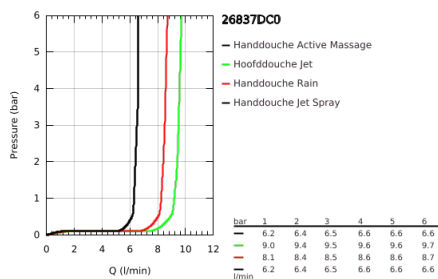

## 26 837 DC0 RAINSHOWER SMARTACTIVE 310 CUBE DOUCHESYSTEEM MET THERMOSTATISCHE MENGKRAAN

### PRODUCTOMSCHRIJVING

- Kleur: supersteel
- bestaande uit:
  - - horizontaal draaibare douchearm 450 mm
  - - opbouw thermostaat met Aquadimmerfunctie,
  - voor wisseling tussen hoofd- en handdouche
  - hoofddouche Rainshower Mono 310 Cube
  - maximale doorstroming (bij 3 bar): 9,5 l/min
  - met kogelgewricht
  - draaihoek  $\pm 15^\circ$
  - handdouche Rainshower SmartActive 130 Cube
  - maximale doorstroming (bij 3 bar): 8 l/min
  - in hoogte verstelbaar via glij-element
  - Silverflex doucheslang 1750 mm
  - GROHE EcoJoy waterbesparende technologie
  - GROHE TurboStat: 2x sneller en 2x nauwkeuriger de gewenste temperatuur
  - GROHE SafeStop: instelknop met veiligheidsblokkering bij 38°C
  - GROHE SafeStop Plus optionele temperatuurbegrenzer op 43°C
  - GROHE CoolTouch
  - GROHE DreamSpray: optimaal straalpatroon
  - GROHE One-Click Showering: directe toegang tot verschillende stralen door op de overeenstemmende knop te drukken
  - GROHE LongLife finish
  - Flexible Installation - verstelbare bovenste bevestiging voor bestaande boorgaten
  - GROHE SpeedClean antikalksysteem
  - geschikt voor combiketels met minimale capaciteit 18kW/h
  - functioneert al bij een minimale doorstroming van 5 l/min.
- messing