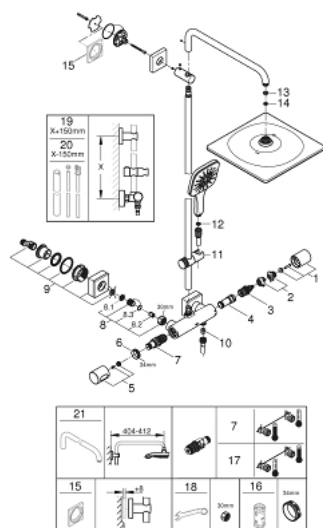

26 837 DC0 RAINSHOWER SMARTACTIVE 310 CUBE DOUCHESYSTEEM MET THERMOSTATISCHE MENGKRAAN

RESERVEONDERDELEN , juli 2021 – nu

1. 1: afsluitknop aquadimmer (Bestelnummer 47804DC0)
   - 2: Aanslag (Bestelnummer 47723000)
   - 3: Aquadimmer (Bestelnummer 47364000)
   - 4: Waterdoorvoer (Bestelnummer 47887000)
   - 5: temperatuurgreep (Bestelnummer 47811DC0)
   - 6: Bevestigingsring (Bestelnummer 47743000)
   - 7: Thermo- element 1/2" (Bestelnummer 47439000)
   - 8: Terugslagklep (Bestelnummer 47189DC0)
   - 8.1: Vuilfilter (Bestelnummer 0726400M)
   - 8.2: Terugslagklep (Bestelnummer 08565000)
   - 8.3: O-Ring Ø17 x Ø2 (Bestelnummer 0305500M)
   - 9: S-koppeling (Bestelnummer 47824DC0)
   - 10: Terugslagklep (Bestelnummer 08565000)
   - 11: Glijstuk (Bestelnummer 48424DC0)
   - 12: Zeef (Bestelnummer 0700200M)
   - 13: Dichting Ø18,5 x Ø12 x 2 (Bestelnummer 0138900M)
   - 14: Zeef (Bestelnummer 48007000)
   - 16: Sleutel voor bovenstuk ¾ (Bestelnummer 19332000)*
   - 17: GROHE TurboStat cartouche 1/2" (Bestelnummer 47175000)*
   - 18: Moersleutel, plat 30 mm voor opbouwkraanwerk, 34 mm voor thermostatische elementen (Bestelnummer 19377000)*
2. Optionele accessoires