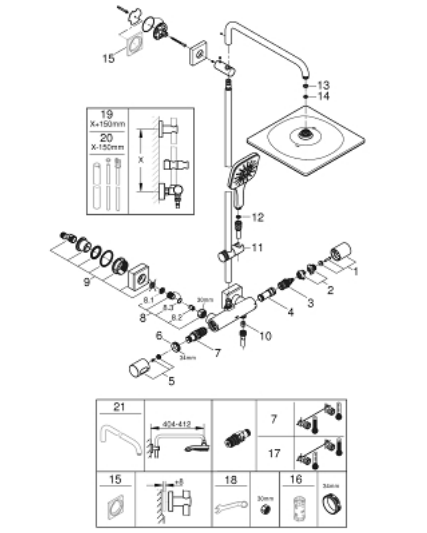

26 837 DC0 RAINSHOWER SMARTACTIVE 310 CUBE SYSTÈME DE DOUCHE AVEC MITIGEUR THERMOSTATIQUE

PIÈCES DE RECHANGE, juillet 2021 – maintenant

1. 1: poignée aquadimmer (Numéro de commande 47804DC0)
   - 2: Butée (Numéro de commande 47723000)
   - 3: Aquadimmer (Numéro de commande 47364000)
   - 4: conduite d'eau (Numéro de commande 47887000)
   - 5: poignée sélect. température (Numéro de commande 47811DC0)
   - 6: Bague de fixation (Numéro de commande 47743000)
   - 7: Cartouche thermostatique compacte 1/2" (Numéro de commande 47439000)
   - 8: Clapet anti-retour (Numéro de commande 47189DC0)
   - 8.1: Filtre à d'impuretés (Numéro de commande 0726400M)
   - 8.2: Clapet anti-retour (Numéro de commande 08565000)
   - 8.3: Joint torique 17 x 2 (Numéro de commande 0305500M)
   - 9: Raccord S mural (Numéro de commande 47824DC0)
   - 10: Clapet anti-retour (Numéro de commande 08565000)
   - 11: Curseur (Numéro de commande 48424DC0)
   - 12: Filtre (Numéro de commande 0700200M)
   - 13: Joint fibre 15x21 (Numéro de commande 0138900M)
   - 14: Filtre (Numéro de commande 48007000)
   - 16: Clé 14 (Numéro de commande 19332000)*
   - 17: Cartouche GROHE TurboStat 1/2" (Numéro de commande 47175000)*
   - 18: Clé spéciale, 30 mm et 34 mm (Numéro de commande 19377000)*
2. Accessoires optionels