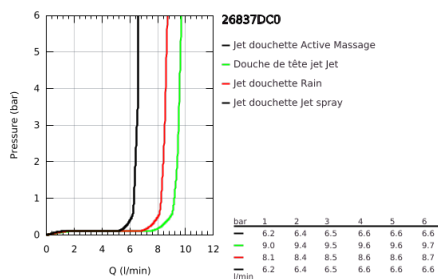

26 837 DC0 RAINSHOWER SMARTACTIVE 310 CUBE SYSTÈME DE DOUCHE AVEC MITIGEUR THERMOSTATIQUE

DESCRIPTION DU PRODUIT

- Couleur: supersteel
- constitué de :
 - - bras de douche de 450 mm orientable
 - - mitigeur thermostatique incluant la fonction Aquadimmer
- permet la sélection de la douche de tête et la douche à main
- douche de tête Rainshower Mono 310 Cube
- débit maximal (à 3 bar): 9,5 l/min
- avec rotule
- angle de rotation $\pm 15^\circ$
- douche à main Rainshower SmartActive 130 Cube
- débit maximum (à 3 bar) : 8 l/min
- curseur réglable en hauteur
- Flexible de douche Silverflex 1750 mm
- GROHE EcoJoy technologie d'économie d'eau
- GROHE TurboStat Régulation thermostatique quasi-instantanée
- GROHE SafeStop : butée à 38°C
- GROHE SafeStop Plus : limiteur optionnel température à 43°C
- GROHE CoolTouch Minimise les risques de brûlures
- GROHE DreamSpray : répartition uniforme du flux entre tous les diffuseurs
- GROHE One-Click Showering sélection du jet en un clic
- Finition GROHE LongLife
- Flexible Installation : fixation supérieure réglable en hauteur pour ajustement sur des trous existants
- GROHE SpeedClean : le calcaire disparaît en un tour de main
- convient pour chauffe-eau instantané à partir de 18 kW/h
- débit minimum nécessaire 5l/min
- laiton