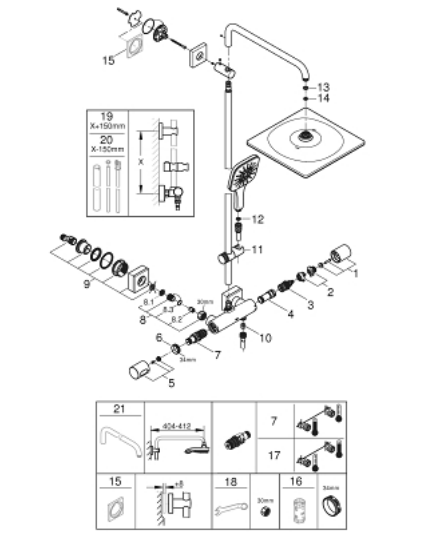

26 837 DA0 RAINSHOWER SMARTACTIVE 310 CUBE DOUCHESYSTEEM MET THERMOSTATISCHE MENGKRAAN

RESERVEONDERDELEN , november 2022 – nu

1. 1: afsluitknop aquadimmer (Bestelnummer 47804DA0)
   - 2: Aanslag (Bestelnummer 47723000)
   - 3: Aquadimmer (Bestelnummer 47364000)
   - 4: Waterdoorvoer (Bestelnummer 47887000)
   - 5: temperatuurgreep (Bestelnummer 47811DA0)
   - 6: Bevestigingsring (Bestelnummer 47743000)
   - 7: Thermo- element 1/2" (Bestelnummer 47439000)
   - 8: terugslagklep (Bestelnummer 47189DA0)
   - 8.1: Vuilfilter (Bestelnummer 0726400M)
   - 8.2: Terugslagklep (Bestelnummer 08565000)
   - 8.3: O-Ring Ø17 x Ø2 (Bestelnummer 0305500M)
   - 9: S-koppeling (Bestelnummer 47824DA0)
   - 10: Terugslagklep (Bestelnummer 08565000)
   - 11: Glijstuk (Bestelnummer 48424DA0)
   - 12: Zeef (Bestelnummer 0700200M)
   - 13: Dichting Ø18,5 x Ø12 x 2 (Bestelnummer 0138900M)
   - 14: Zeef (Bestelnummer 48007000)
   - 16: Sleutel voor bovenstuk ¾ (Bestelnummer 19332000)*
   - 17: GROHE TurboStat cartouche 1/2" (Bestelnummer 47175000)*
   - 18: Moersleutel, plat 30 mm voor opbouwkraanwerk, 34 mm voor thermostatische elementen (Bestelnummer 19377000)*
2. Optionele accessoires