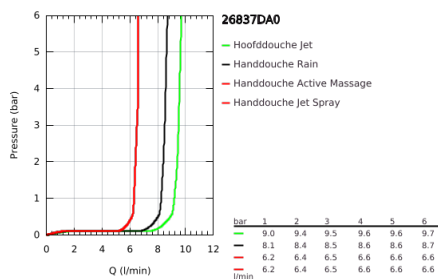

## 26 837 DA0 RAINSHOWER SMARTACTIVE 310 CUBE DOUCHESYSTEEM MET THERMOSTATISCHE MENGKRAAN

### PRODUCTOMSCHRIJVING

- Kleur: warm sunset
- bestaande uit:
  - - horizontaal draaibare douchearm 450 mm
  - - opbouw thermostaat met Aquadimmerfunctie,
  - voor wisseling tussen hoofd- en handdouche
  - hoofddouche Rainshower Mono 310 Cube
  - maximale doorstroming (bij 3 bar): 9,5 l/min
  - met kogelgewricht
  - draaihoek  $\pm 15^\circ$
  - handdouche Rainshower SmartActive 130 Cube
  - maximale doorstroming (bij 3 bar): 8 l/min
  - in hoogte verstelbaar via glij-element
  - Silverflex doucheslang 1750 mm
  - GROHE EcoJoy waterbesparende technologie
  - GROHE TurboStat: 2x sneller en 2x nauwkeuriger de gewenste temperatuur
  - GROHE SafeStop: instelknop met veiligheidsblokkering bij  $38^\circ\text{C}$
  - GROHE SafeStop Plus optionele temperatuurbegrenzer op  $43^\circ\text{C}$
  - GROHE CoolTouch
  - GROHE DreamSpray: optimaal straalpatroon
  - GROHE One-Click Showering: directe toegang tot verschillende stralen door op de overeenstemmende knop te drukken
  - GROHE LongLife finish
  - Flexible Installation - verstelbare bovenste bevestiging voor bestaande boorgaten
  - GROHE SpeedClean antikalksysteem
  - geschikt voor combiketels met minimale capaciteit 18kW/h
  - functioneert al bij een minimale doorstroming van 5 l/min.
- messing